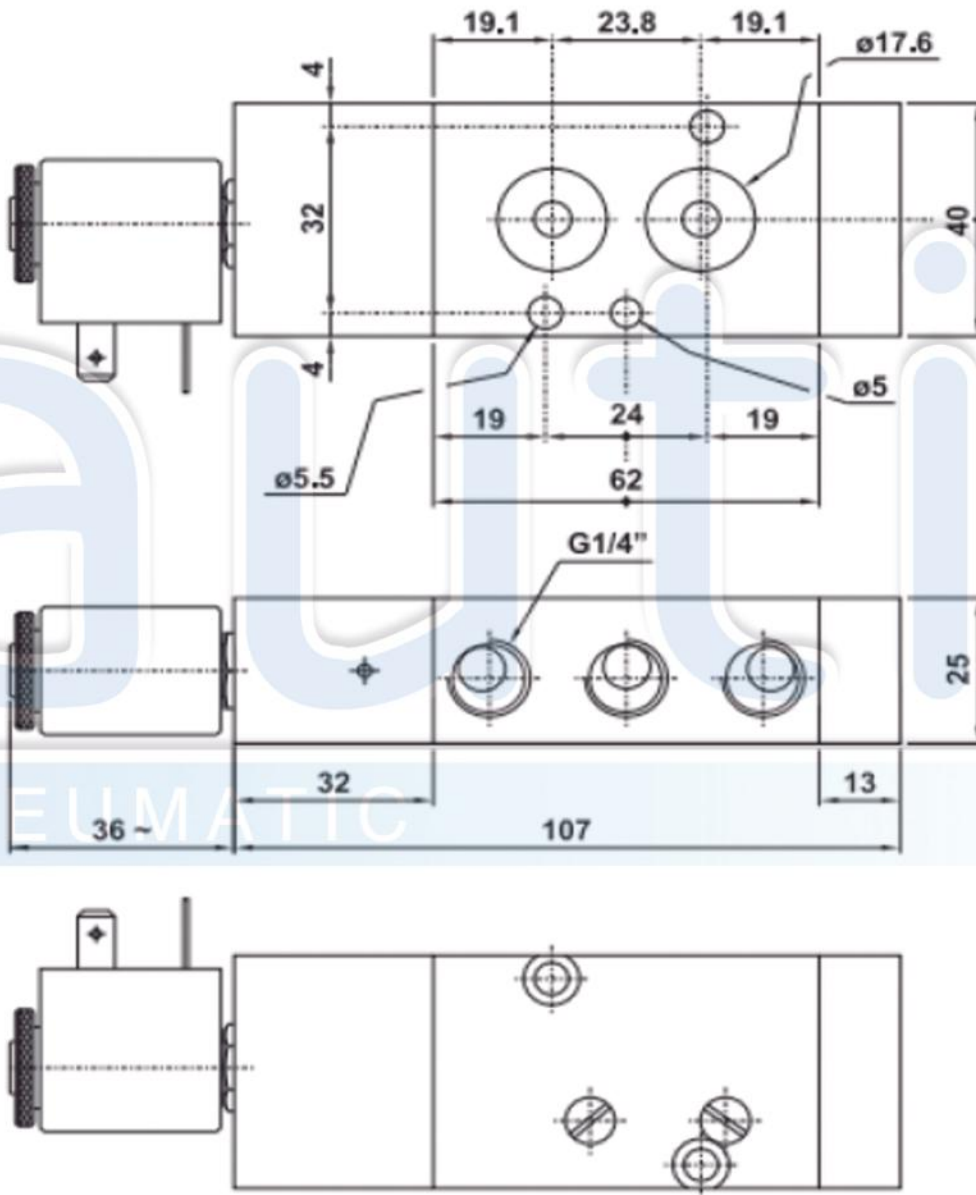

Electroválvula 5/2 Namur

contacto@autic.com.mx

(01 33) 3651-4699

(01 33) 3609-8973

(01 33) 3152-0298