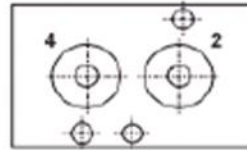

Tapa sin junta

Tapa con junta

DATO TECNICO

Diametro nominal	7.5 mm
	G1/4"
Temperatura de trabajo	max +60°C
Presión de trabajo	2.5 ... 10 bar 0.25 ... 1 MPa
Presion de accionamiento	2.5 ... 10 bar 0.25 ... 1 MPa
Fluido	Aire filtrado con o sin lubricación de 50µ