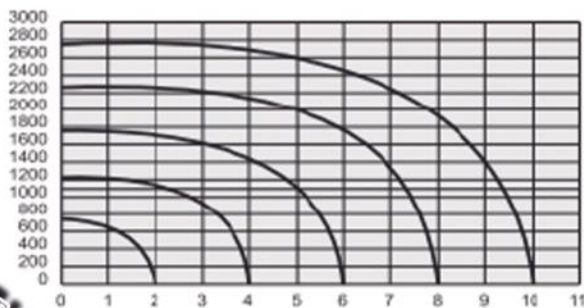

## DATO TECNICO

<b>Diametro nominal</b>	7.5 mm
	G1/4"
<b>Temperatura de trabajo</b>	max +60°C
<b>Presión de trabajo</b>	2.5 ... 10 bar 0.25 ... 1 MPa
<b>Presion de accionamiento</b>	2.5 ... 10 bar 0.25 ... 1 MPa
<b>Fluido</b>	Aire filtrado con o sin lubricación de 50µ