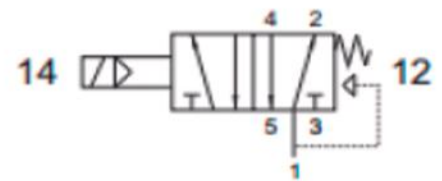

Electroválvula 5/2 Namur

contacto@autic.com.mx

(01 33) 3651-4699

(01 33) 3609-8973

(01 33) 3152-0298