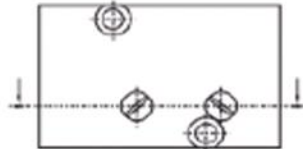

Tapa sin junta

Tapa con junta

DATO TECNICO

Diametro nominal	7.5 mm
	G1/4"
Temperatura de trabajo	max +60°C
Presión de trabajo	2.5 ... 10 bar 0.25 ... 1 MPa
Presion de accionamiento	2.5 ... 10 bar 0.25 ... 1 MPa
Fluido	Aire filtrado con o sin lubricación de 50µ