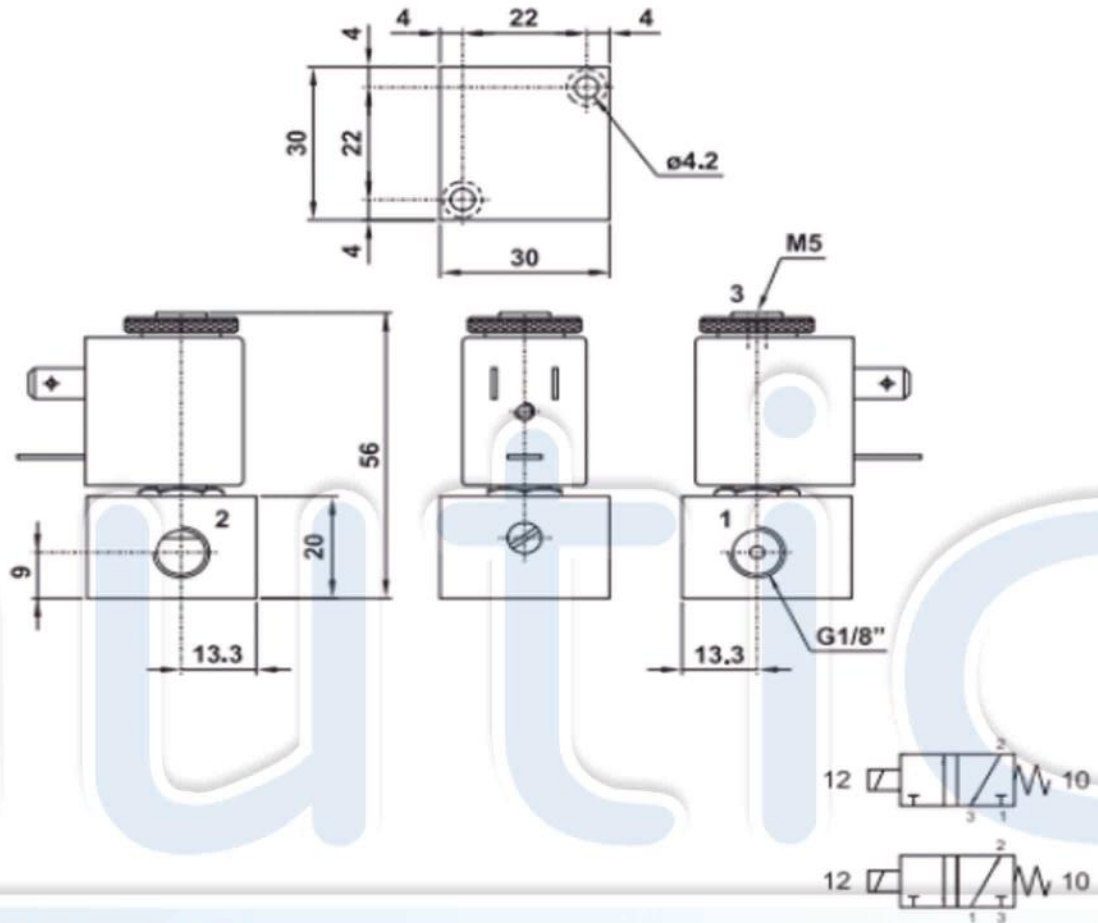

Electroválvula 3/2 de 1/4" monoestable

PNEUMATIC DATO TECNICO

Temperatura de trabajo	max +60°C
Presion de trabajo	max 10 bar max 1 MPa
Diametro nominal	1.1 mm
Capacidad nominal 1 - 2	30 NI/min
Fluido	Aire filtrado con o sin lubricacion 50µ