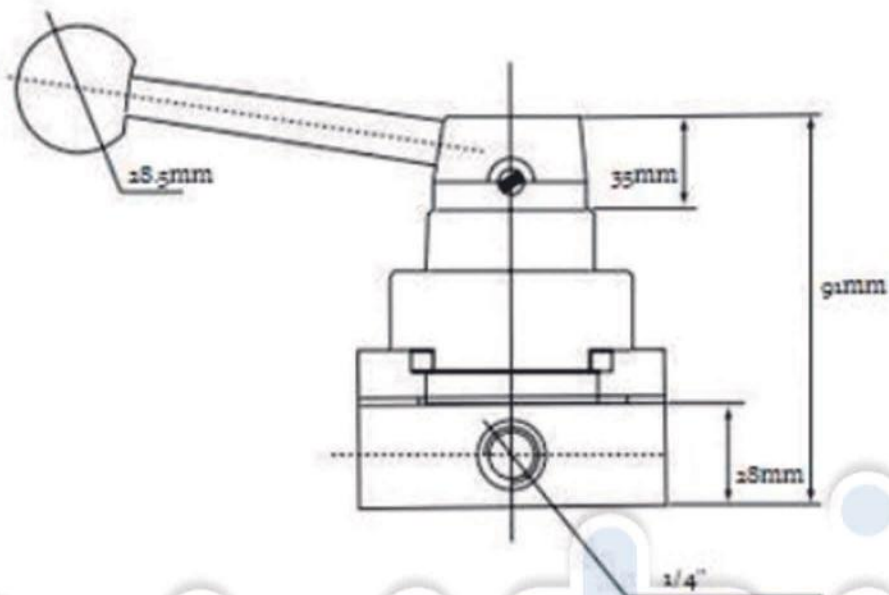

Válvulas de palanca 4 puertos 3 posiciones

contacto@autic.com.mx

(01 33) 3651-4699

(01 33) 3609-8973

(01 33) 3152-0298