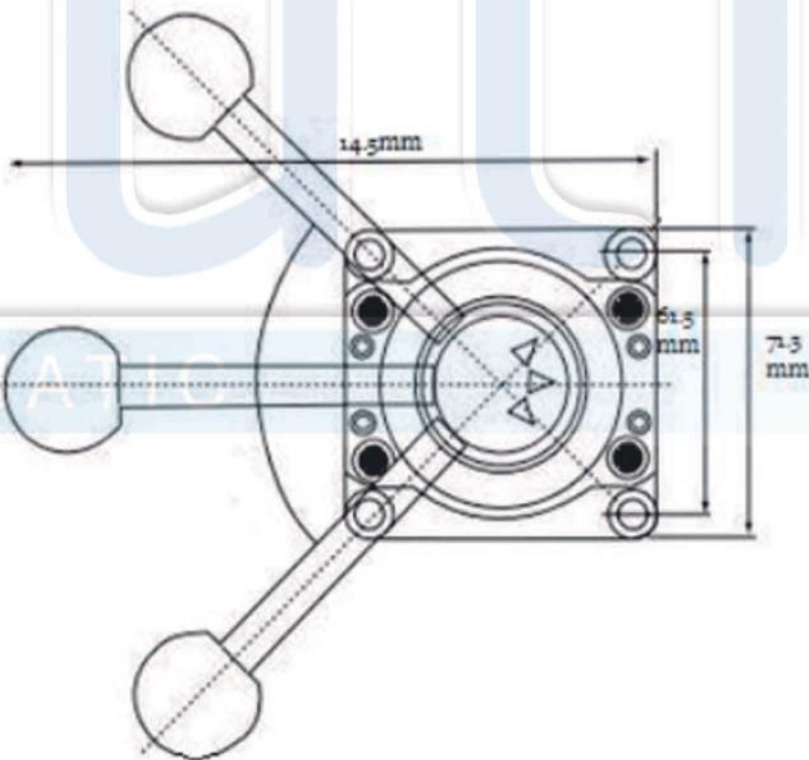

# Válvulas de palanca 4 puertos 3 posiciones

[contacto@autic.com.mx](mailto:contacto@autic.com.mx)

(01 33) 3651-4699

(01 33) 3609-8973

(01 33) 3152-0298

# DATO TECNICO

Especificación:

Nombre del producto	Válvula de palanca de mano
Modelo	AV-02
Fluido	Aire
Acción	Acción directa Tipo
Diámetro de la tubería	1/4"
Tipo de actuación	4 puertos, 3 Posición
Presión de trabajo	0 ~ 8kgf/cm <sup>2</sup>
Puerto diámetro	11.7mm/0.46"
Material	Plástico, metal
Color	Como muestra la imagen
Peso neto	432g
Contenido del paquete	1 x válvula de palanca de mano