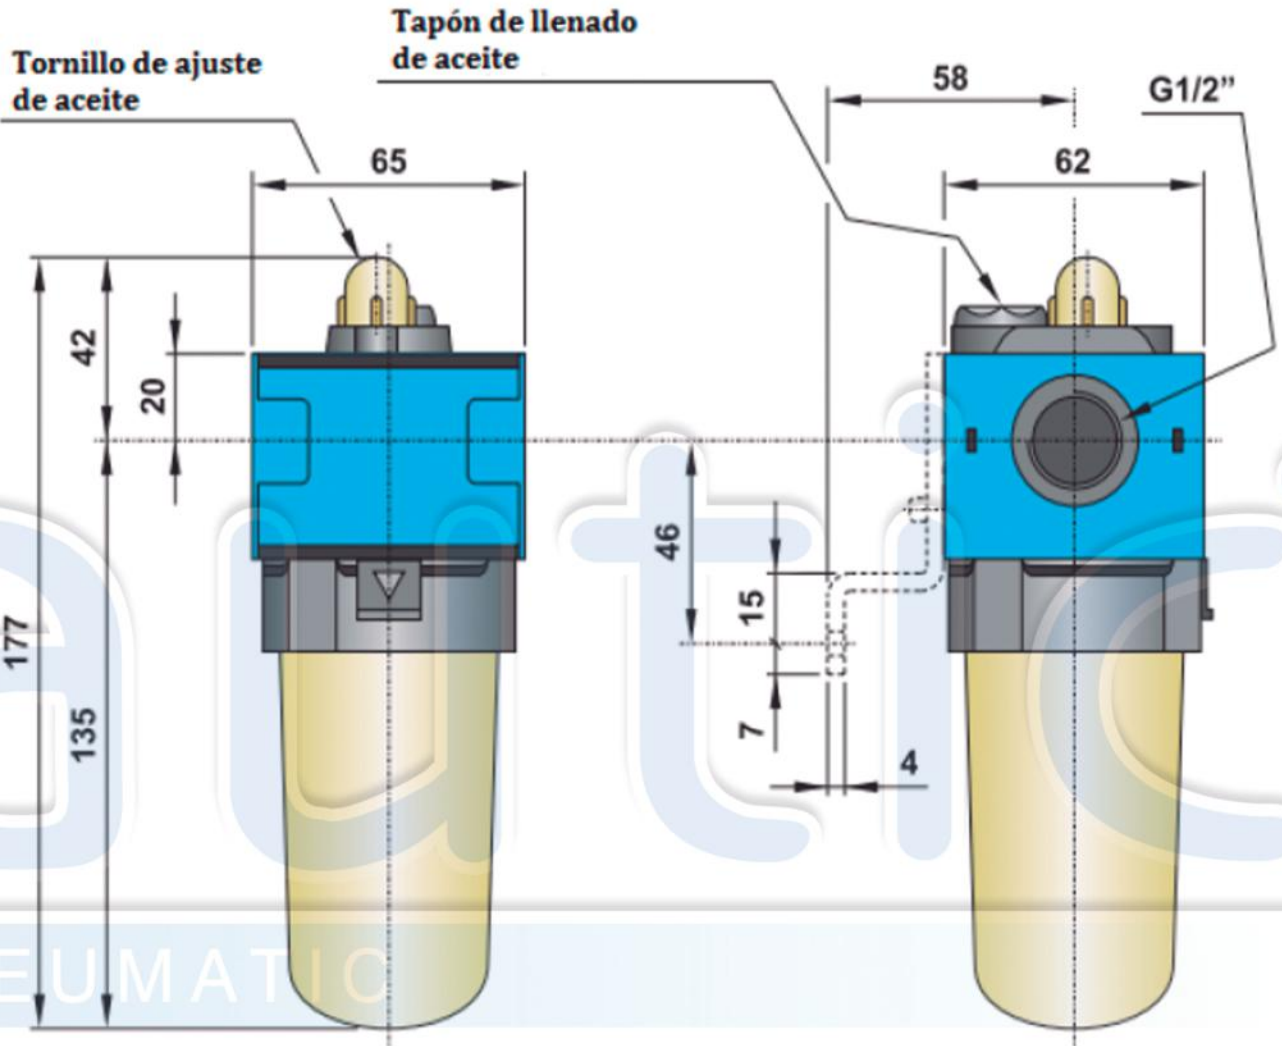

(01 33) 3651-4699

(01 33) 3609-8973

(01 33) 3152-0298

1/2"

Codigo		LUB 2-00	LUB 3-00	LUB 4-00
Puertos		G1/4"	G3/8"	G1/2"
Temperatura de trabajo		max +50°C	max +60°C	max +60°C
Peso		0.09 kg	0.25 kg	0.55 kg
Presion de trabajo	P_{min} P_{max}	0 bar; 0 MPa 10 bar; 1 MPa	0 bar; 0 MPa 16 bar; 1.6 MPa	0 bar; 0 MPa 16 bar; 1.6 MPa
Caudal recomendado	$p = 6.3 \text{ bar a } 25 \text{ m/s}$ Q_1	550 NI/min (max 1400 NI/min)	850 NI/min	1900 NI/min