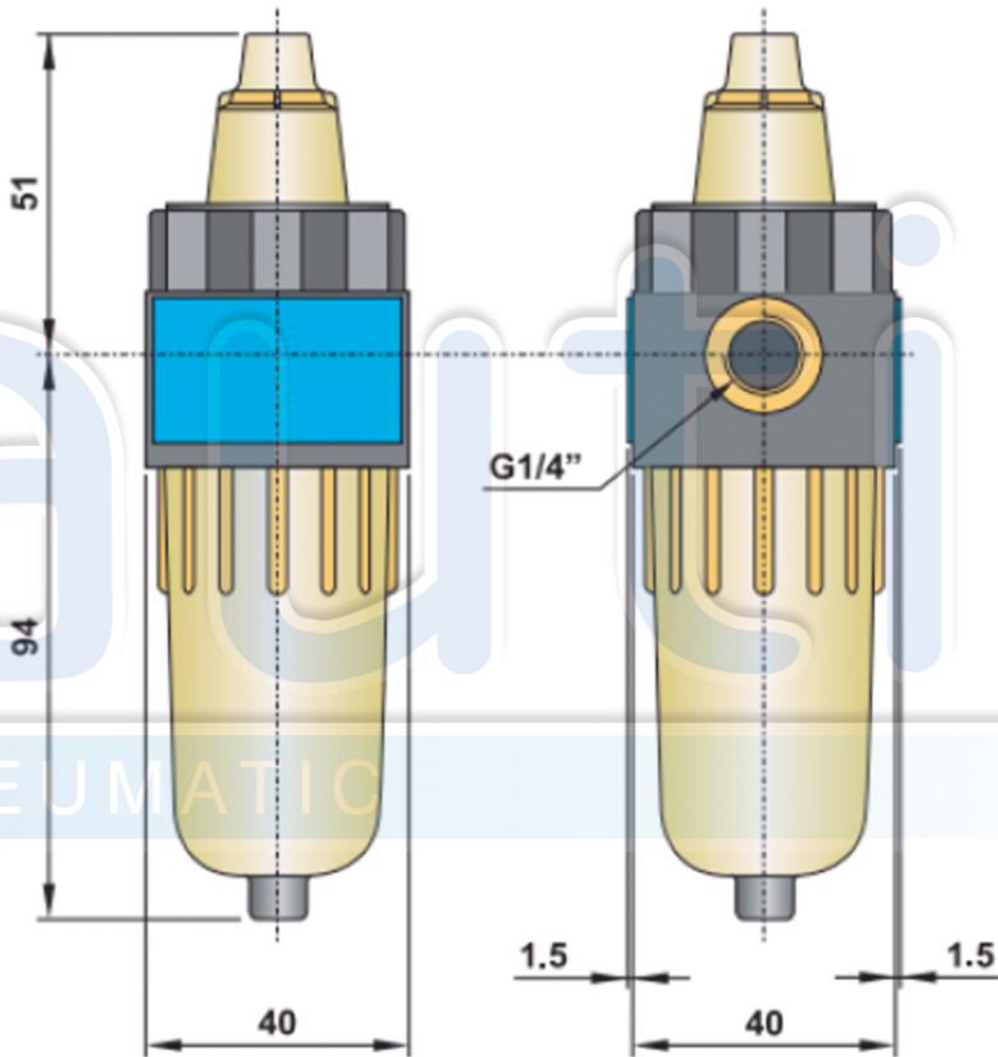

Lubricador

1/4"

contacto@autic.com.mx

(01 33) 3651-4699

(01 33) 3609-8973

(01 33) 3152-0298