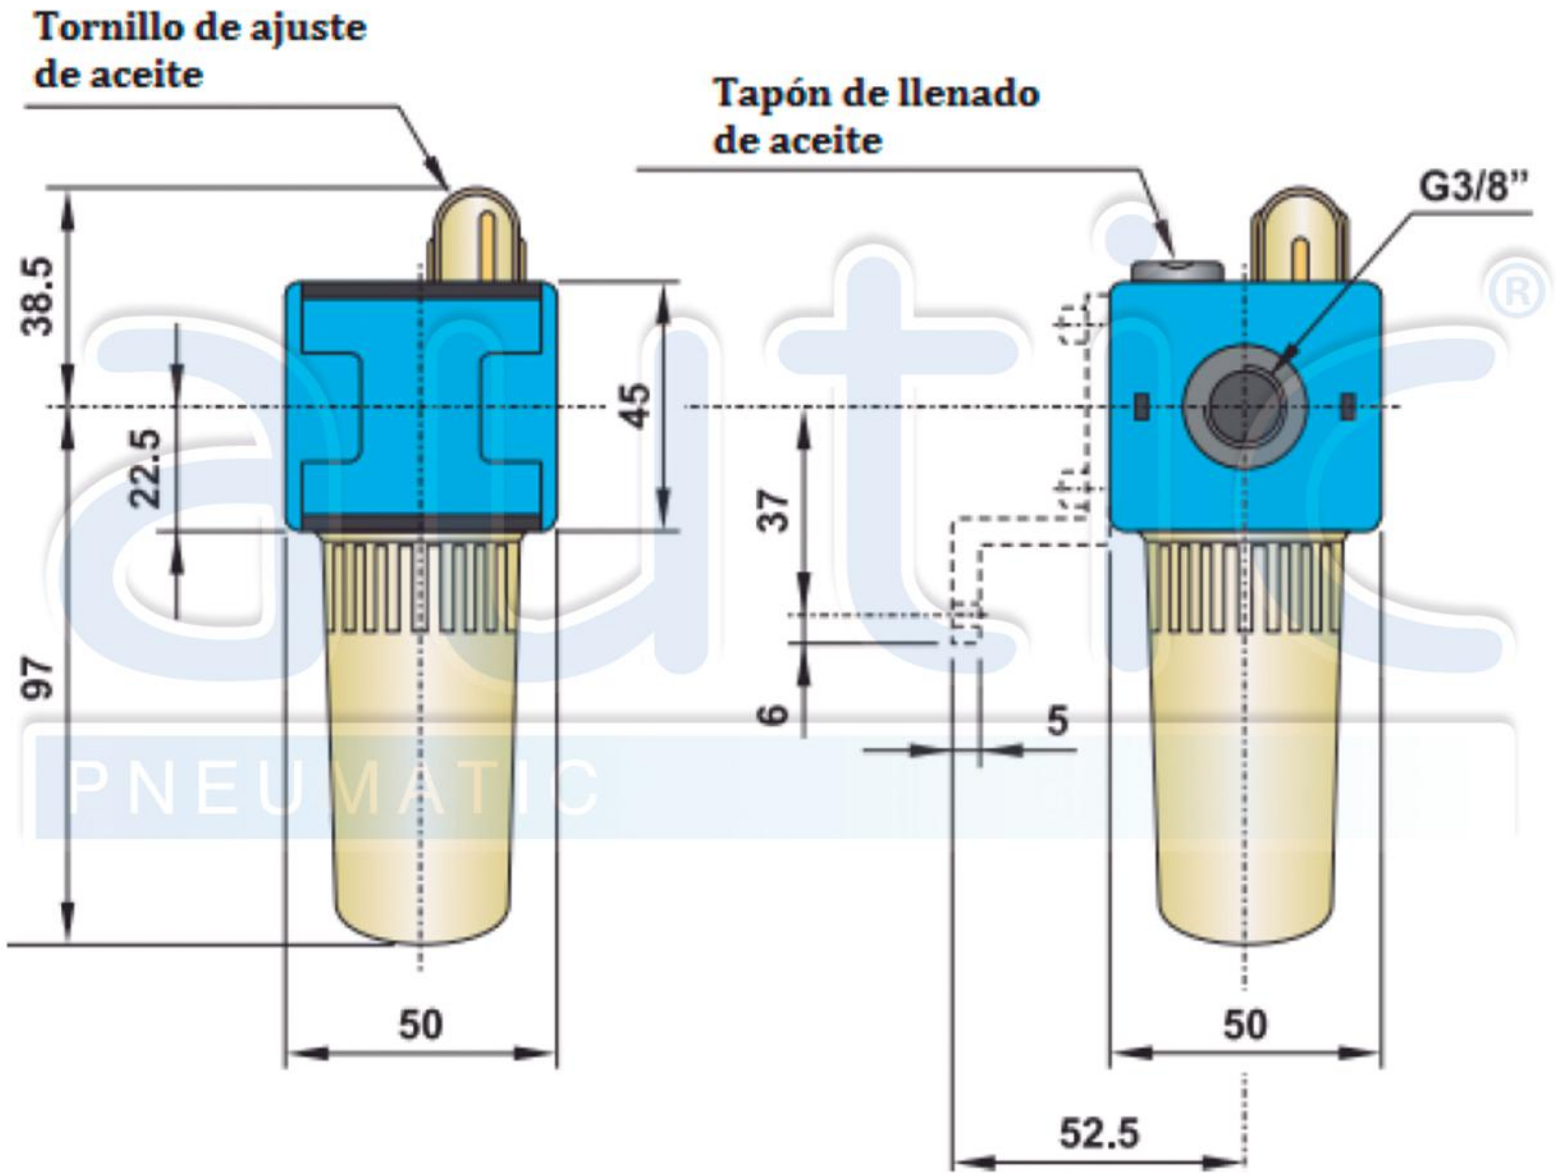

3/8"

contacto@autic.com.mx

(01 33) 3651-4699

(01 33) 3609-8973

(01 33) 3152-0298