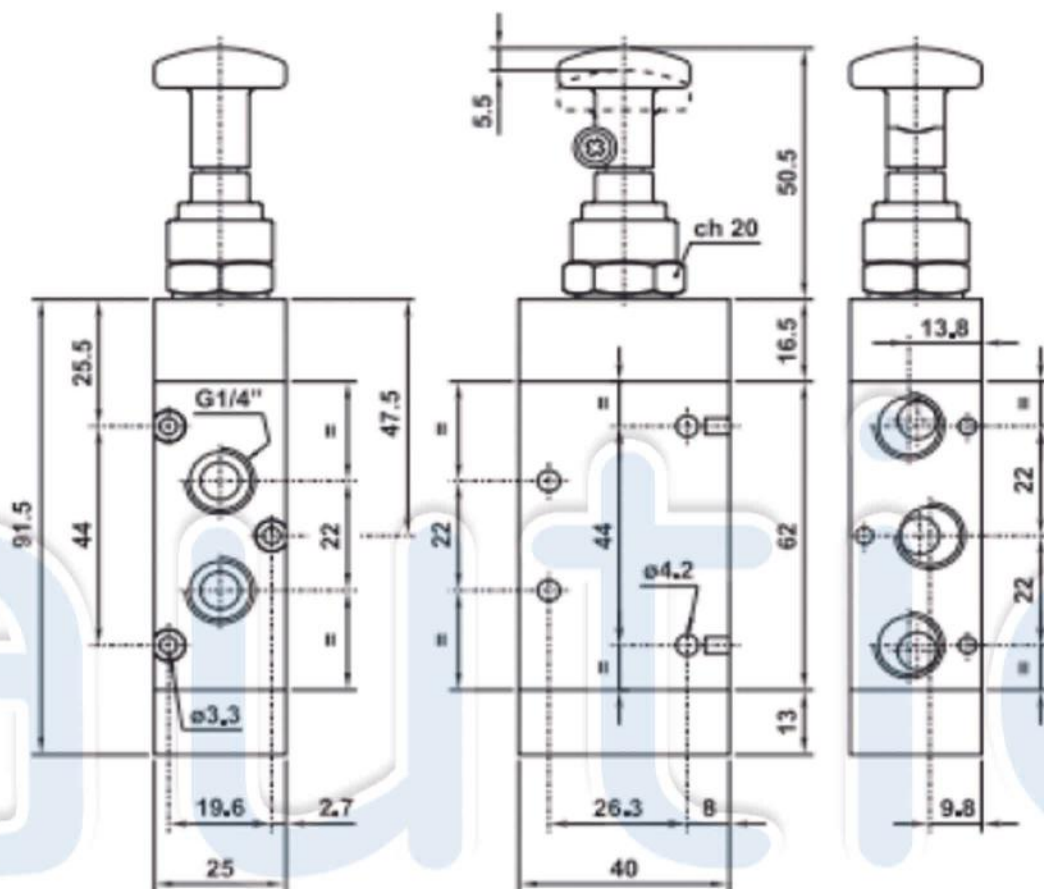

Válvula de botón dual 5/2 de 1/4"biestable

PNEUMATIC

DATO TECNICO

Diámetro nominal	5 mm
Flujo de trabajo	max +60°C
Presión de trabajo	-0.9 ... 10 bar
Fuerza de accionamiento	15 N
Fluido	Aire filtrado 50μ con o sin lubricación