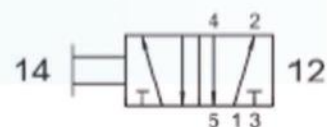

Válvula de botón dual 5/2 de 1/4"biestable

PNEUMATIC

DATO TECNICO

Diámetro nominal	5 mm
Flujo de trabajo	max +60°C
Presión de trabajo	-0.9 ... 10 bar
Fuerza de accionamiento	15 N
Fluido	Aire filtrado 50μ con o sin lubricación