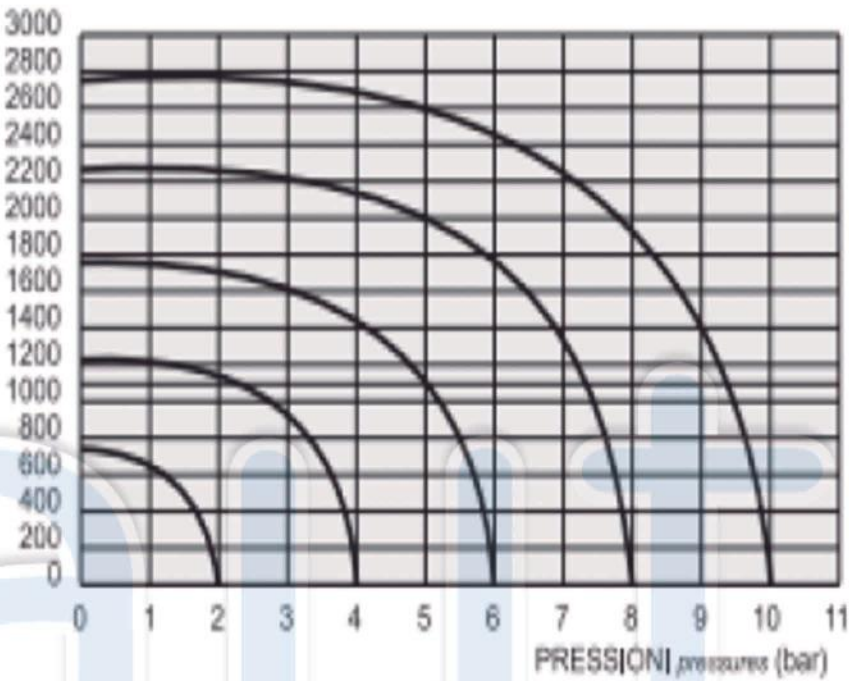

PORTATE
flow rates
(N/min)
1/4"

autic®

PNEUMATIC