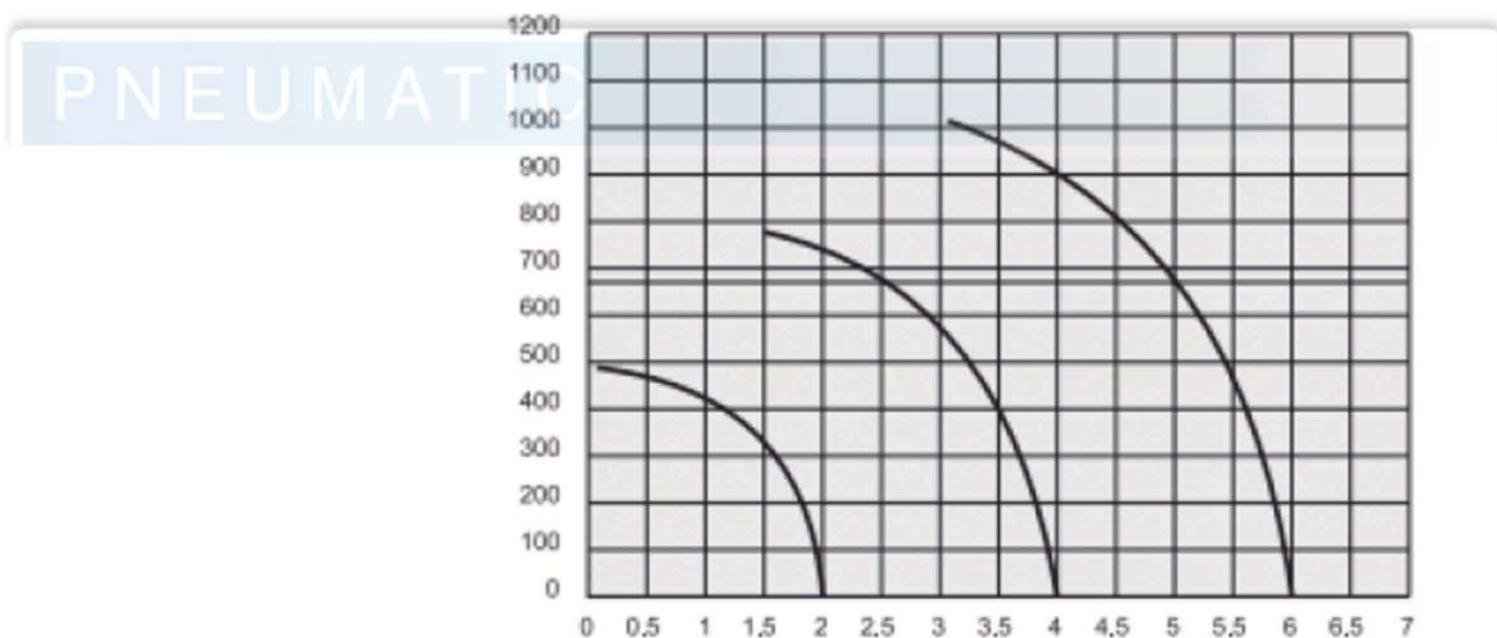

| | |
|-------------------------------|---|
| Diametro nominal | 7.5 mm |
| Puertos | 4mm |
| Temperatura de trabajo | max +60°C |
| Presión de trabajo | 2 ... 10 bar 0.2 ... 1 MPa |
| Fluido | Aire filtrado con o sin lubricación a 50μ |