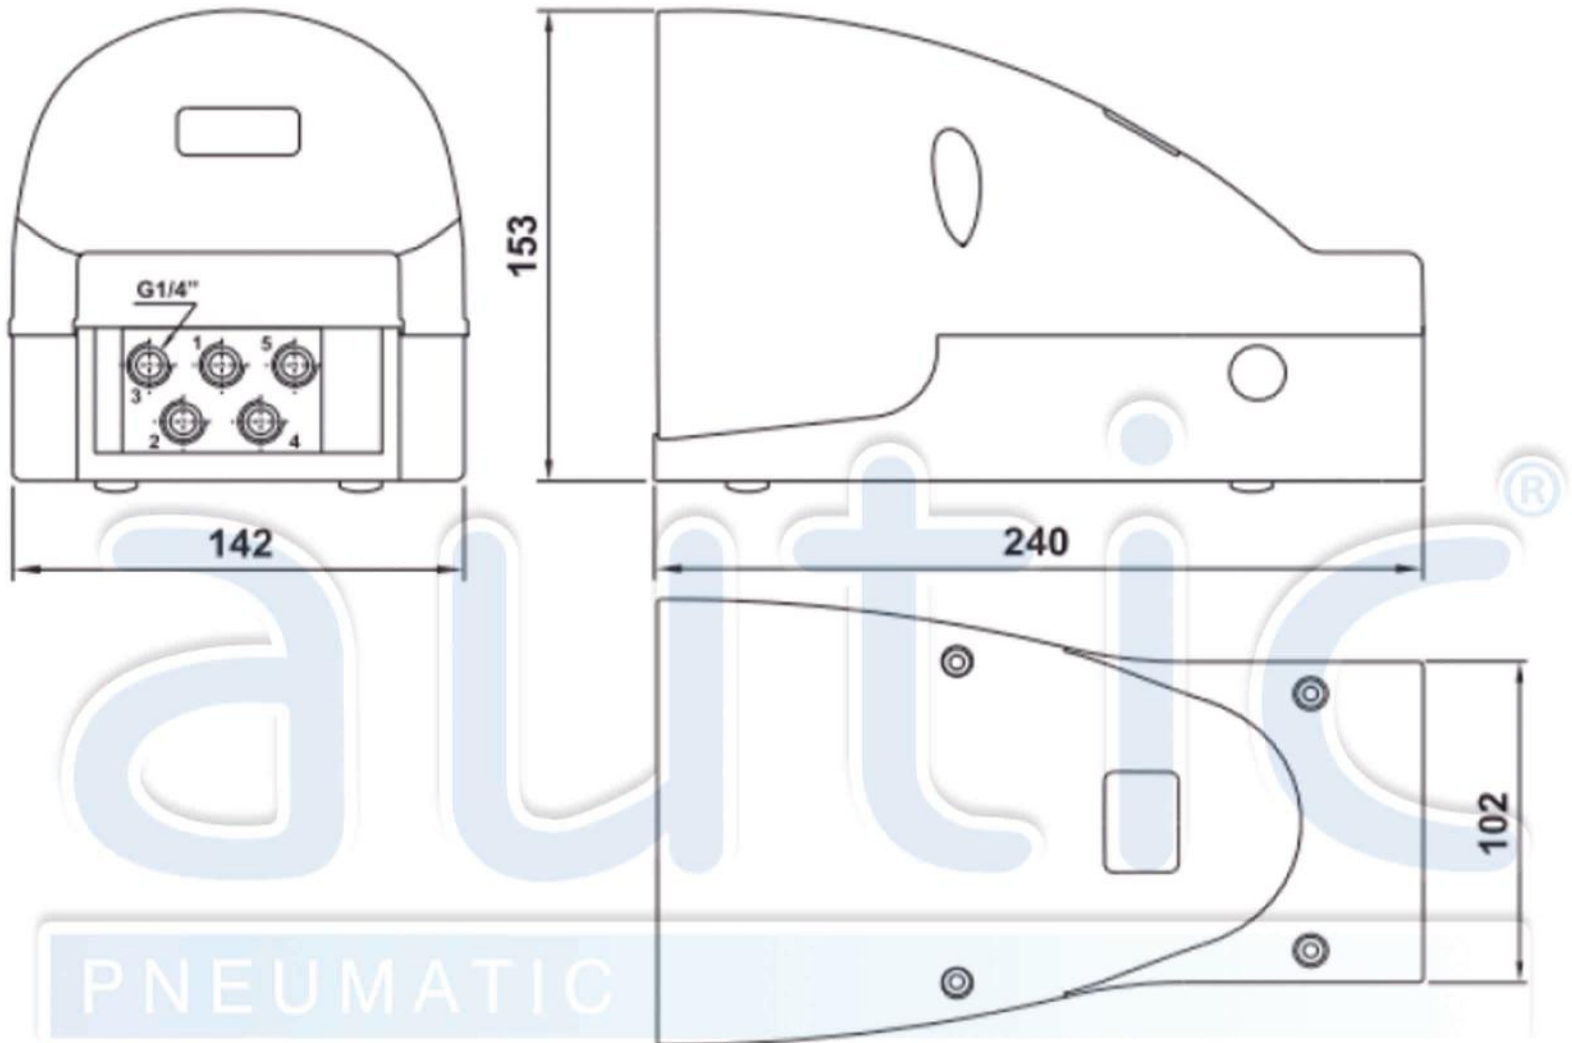

Válvula de pedal 5/2 con y sin enclave

Sin enclave

Con enclave

contacto@autic.com.mx

(01 33) 3651-4699

(01 33) 3609-8973

(01 33) 3152-0298

DATO TECNICO

| | |
|-------------------------------|---|
| Diametro nominal | 7.5 mm |
| Puertos | 4mm |
| Temperatura de trabajo | max +60°C |
| Presión de trabajo | 2 ... 10 bar 0.2 ... 1 MPa |
| Fluido | Aire filtrado con o sin lubricación a 50μ |