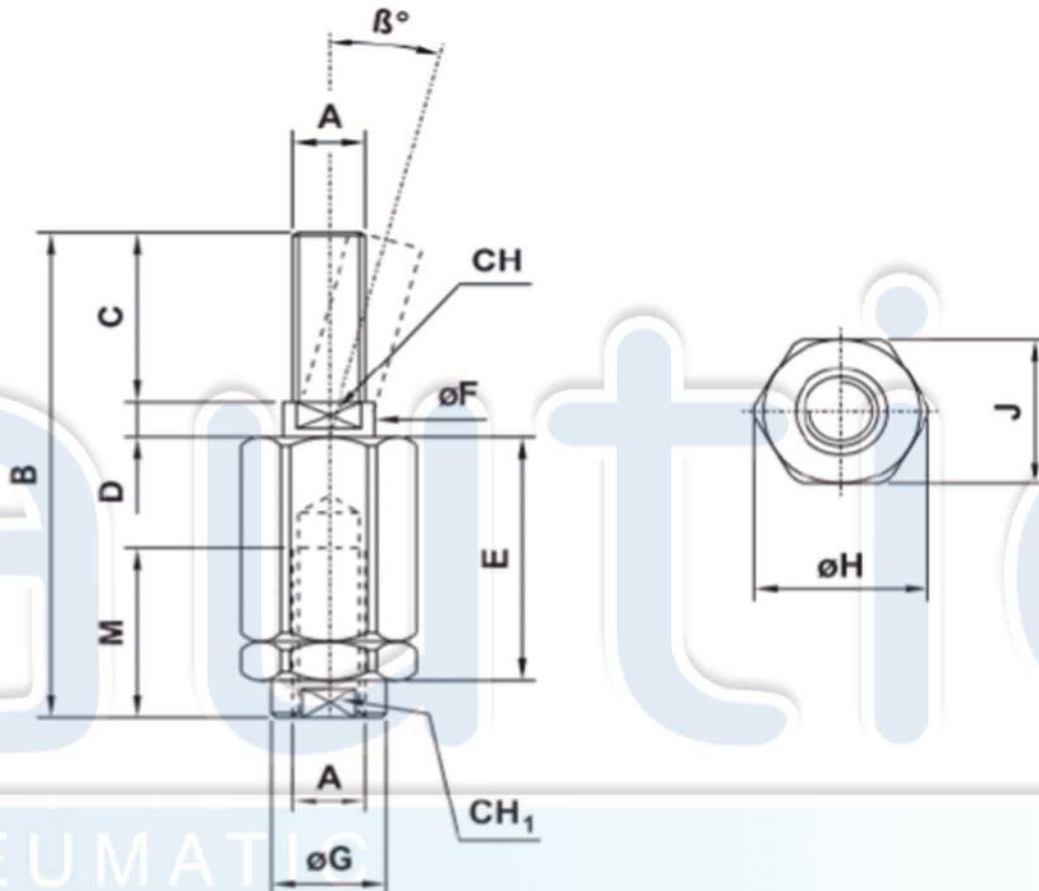

Punta flotante

Medidas de: 12, 16, 20, 25, 32, 40, 50, 63, 80, 100 y 125

	A	B	C	D	E	F	G	H	J	M	CH	β°	CH ₁
12-16	M6x1	35	10	3.5	17.5	6	8.5	14.5	13	10	5	10	7
20	M6x1.25	57	20	4	28.5	8	12.5	19	17	20	7	10	11
25-32	M10x1.25	71	20	5	35	14	22	32	30	20	12	10	19
40	M12x1.25	75	24	5	35	14	22	32	30	20	12	10	19
50-63	M16x1.5	103	32	8	54	22	32	45	41	32	20	10	30
80-100	M20x1.5	119	40	8	54	22	32	45	41	40	20	10	30
125	M27x2	147	54	10	60	32	57	70	65	48	24	8	54