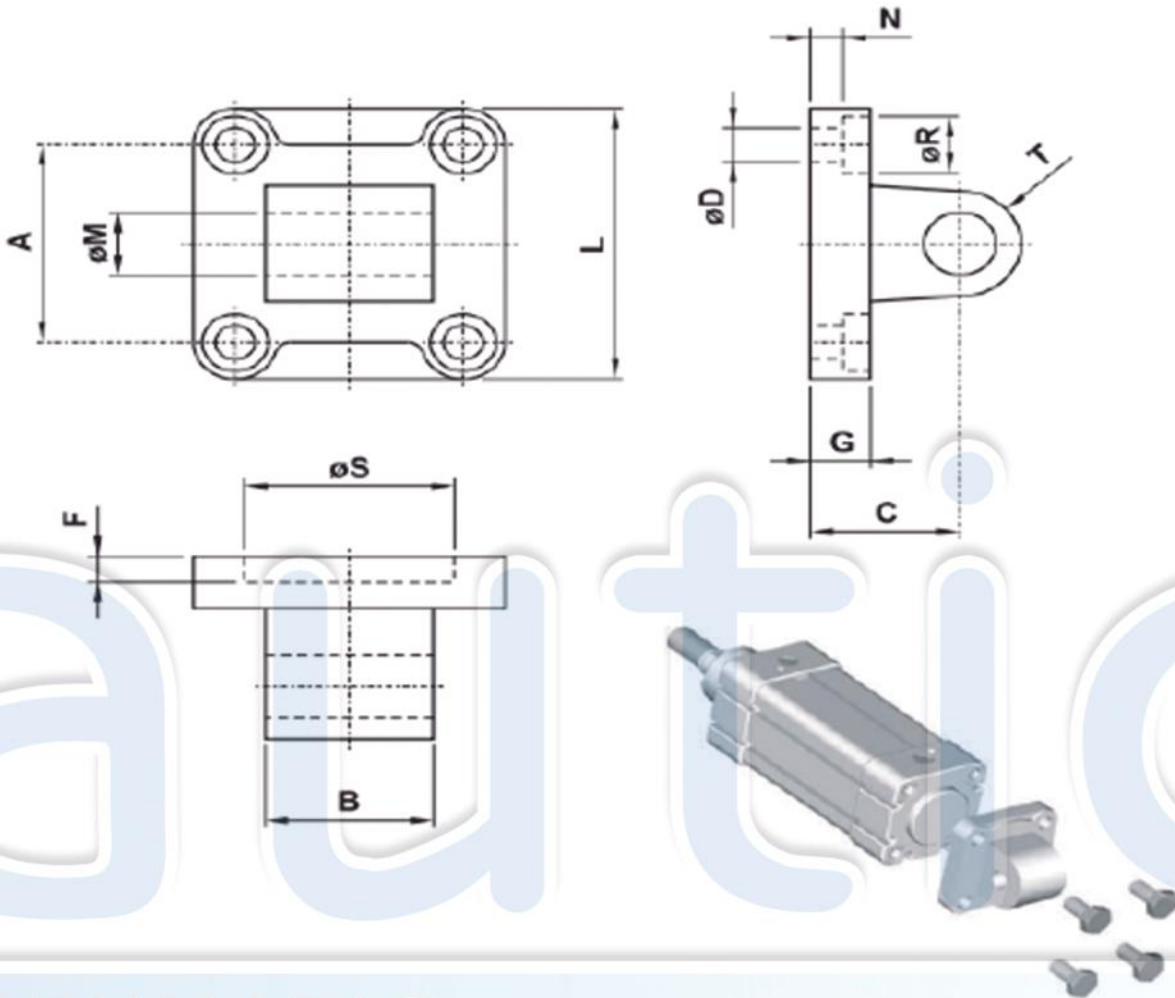

Fijación trasera macho

Medidas de: 32, 40, 50, 63, 80, 100, 125

PNEUMATIC

| per alesaggio for bore | A | B | C | D | F | G | L | M | N | R | S | T |
|---------------------------|------|----|----|-----|---|----|-----|----|-----|----|----|----|
| 32 | 32.5 | 26 | 22 | 6.6 | 5 | 9 | 45 | 10 | 5.5 | 11 | 30 | 10 |
| 40 | 38 | 28 | 25 | 6.6 | 5 | 9 | 52 | 12 | 5.5 | 11 | 35 | 12 |
| 50 | 46.5 | 32 | 27 | 9 | 5 | 11 | 65 | 12 | 6.5 | 15 | 40 | 12 |
| 63 | 56.5 | 40 | 32 | 9 | 5 | 11 | 75 | 16 | 6.5 | 15 | 45 | 16 |
| 80 | 72 | 50 | 38 | 11 | 5 | 14 | 95 | 16 | 10 | 18 | 45 | 16 |
| 100 | 89 | 60 | 41 | 11 | 5 | 14 | 115 | 20 | 10 | 18 | 55 | 20 |
| 125 | 110 | 70 | 50 | 14 | 7 | 20 | 140 | 25 | 10 | 20 | 60 | 25 |
| 160 | 140 | 90 | 55 | 18 | 7 | 20 | 180 | 30 | 10 | 26 | 65 | 25 |
| 200 | 175 | 90 | 60 | 18 | 7 | 25 | 220 | 30 | 11 | 26 | 75 | 25 |