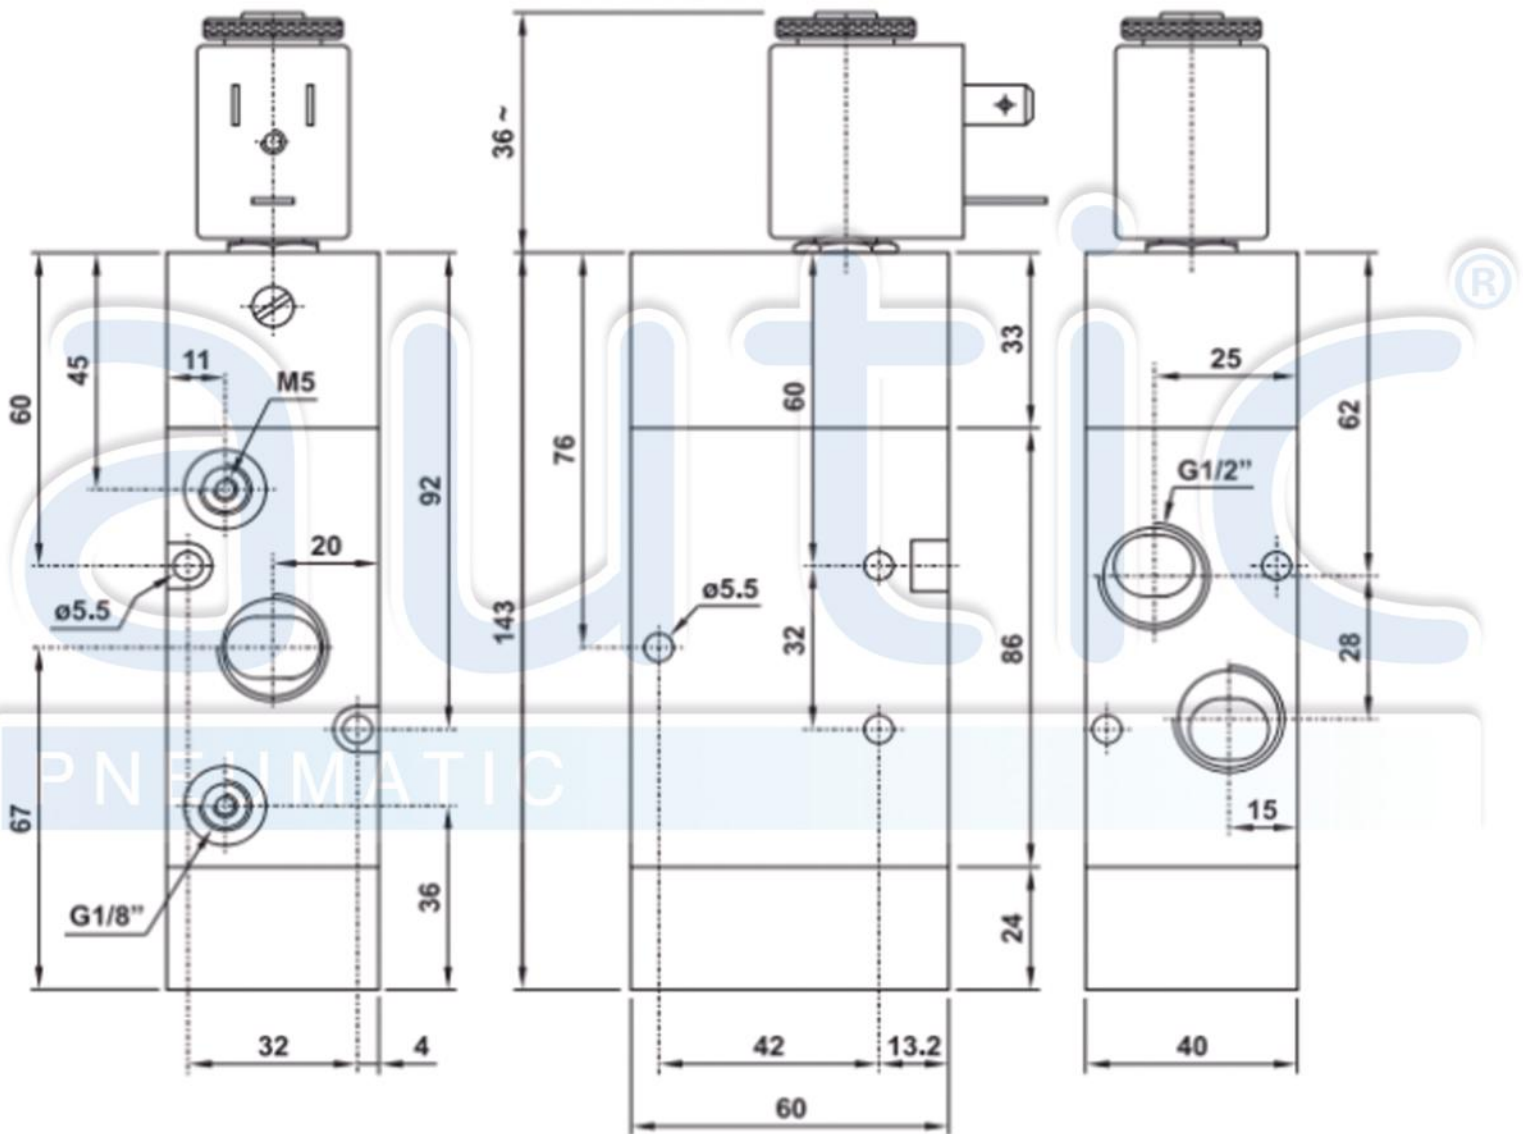

Electroválvula de 1/2"

3/2

contacto@autic.com.mx

(01 33) 3651-4699

(01 33) 3609-8973

(01 33) 3152-0298