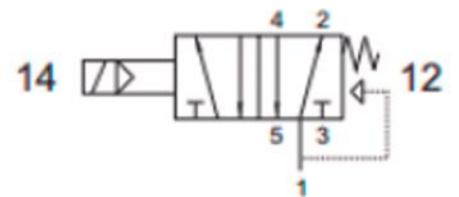

5/2

contacto@autic.com.mx

(01 33) 3651-4699

(01 33) 3609-8973

(01 33) 3152-0298