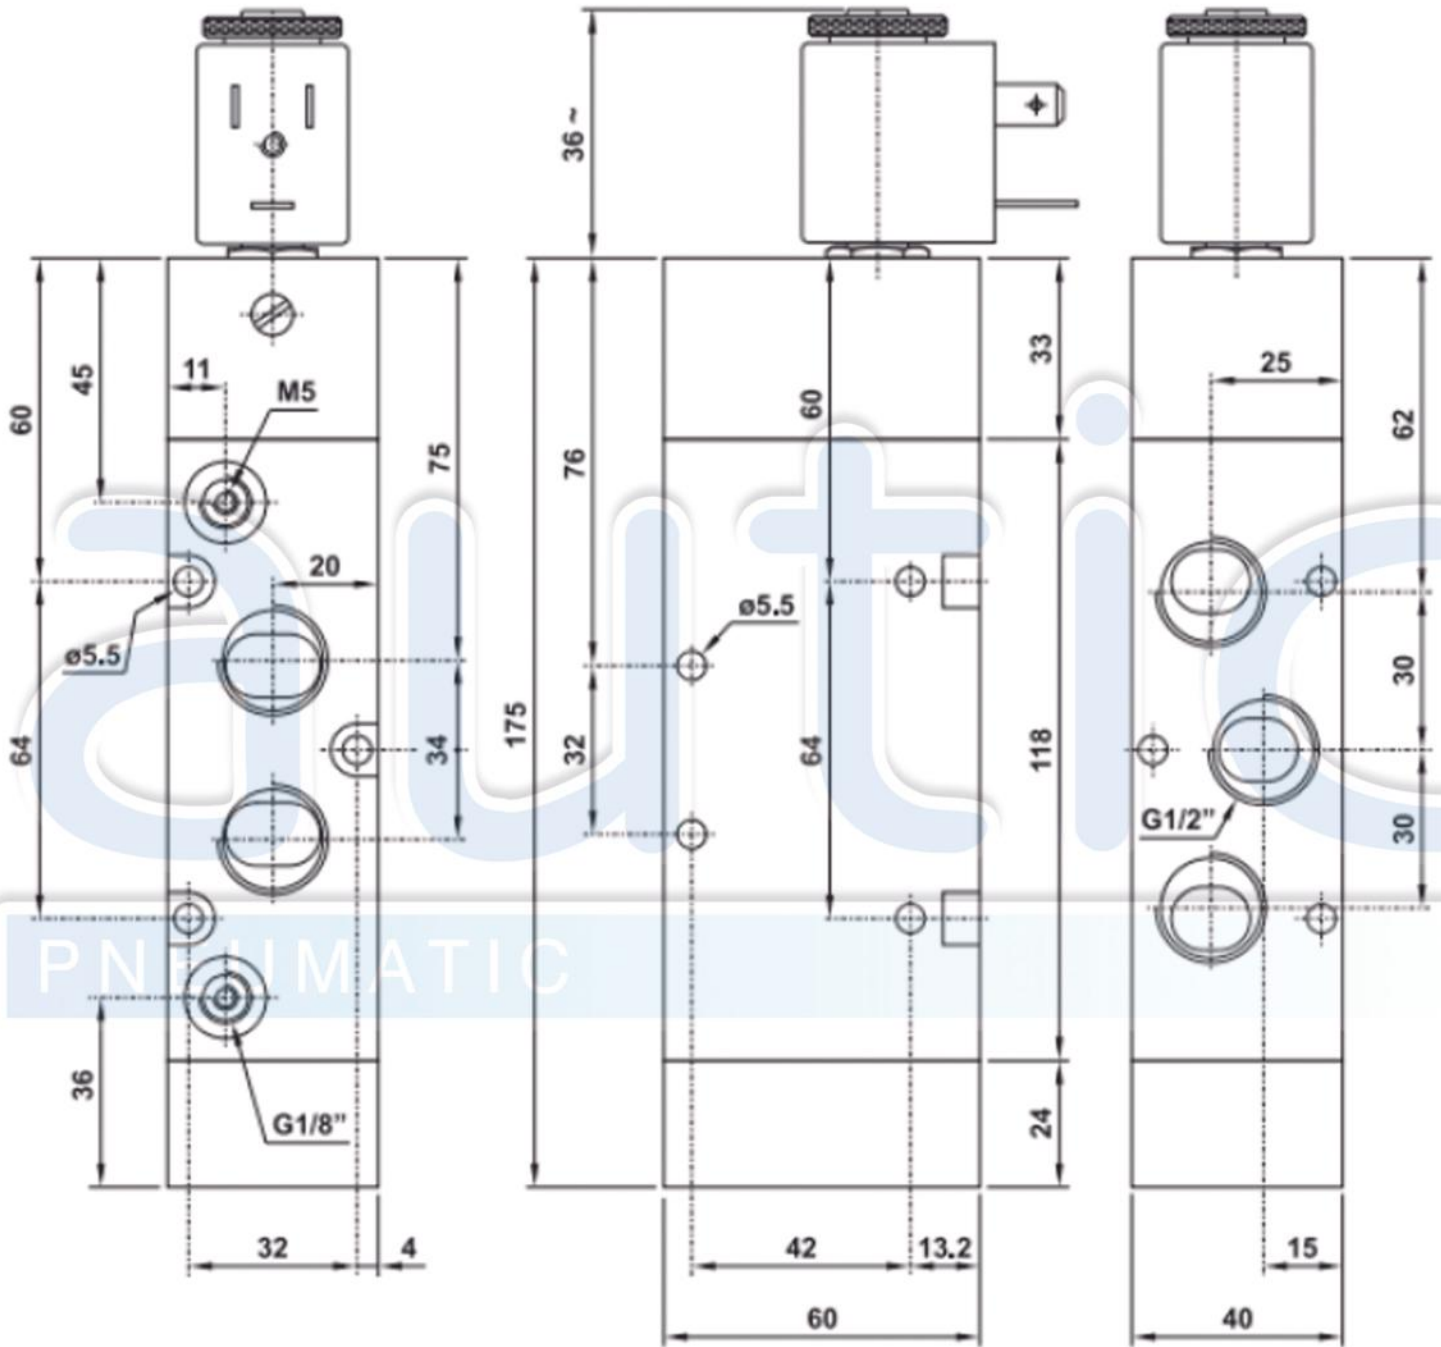

5/2

contacto@autic.com.mx

(01 33) 3651-4699

(01 33) 3609-8973

(01 33) 3152-0298