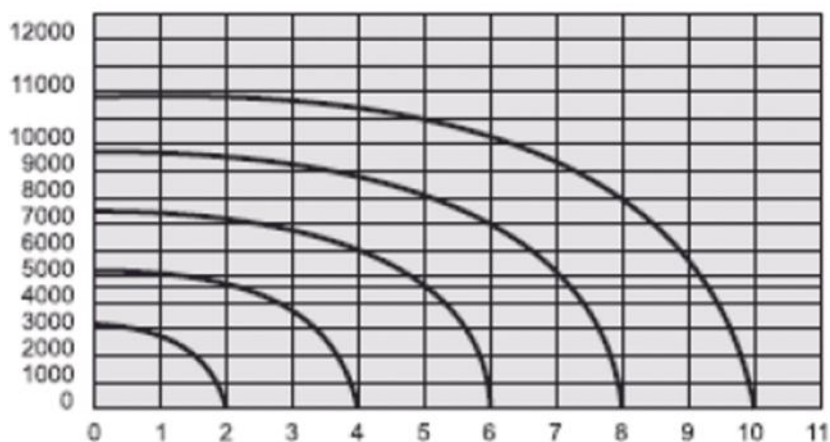

DATO TECNICO

Diametro nominal	13 mm
Caudal nominal a 6 bar, 1 bar Dp	4600 Nl/min
Temperatura de funcionamiento	max +60°C
Presión de trabajo	2.5 ... 10 bar 0.25 ... 1 MPa
Presión de trabajo (para una fuente de alimentación independiente)	2.5 ... 10 bar 0.25 ... 1 MPa
Fluido	Aire filtrado con o sin lubricacion

PNEUMATIC

contacto@autic.com.mx

(01 33) 3651-4699

(01 33) 3609-8973

(01 33) 3152-0298