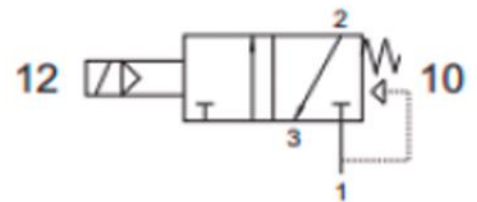

Electroválvula de 1/2"

3/2

contacto@autic.com.mx

(01 33) 3651-4699

(01 33) 3609-8973

(01 33) 3152-0298