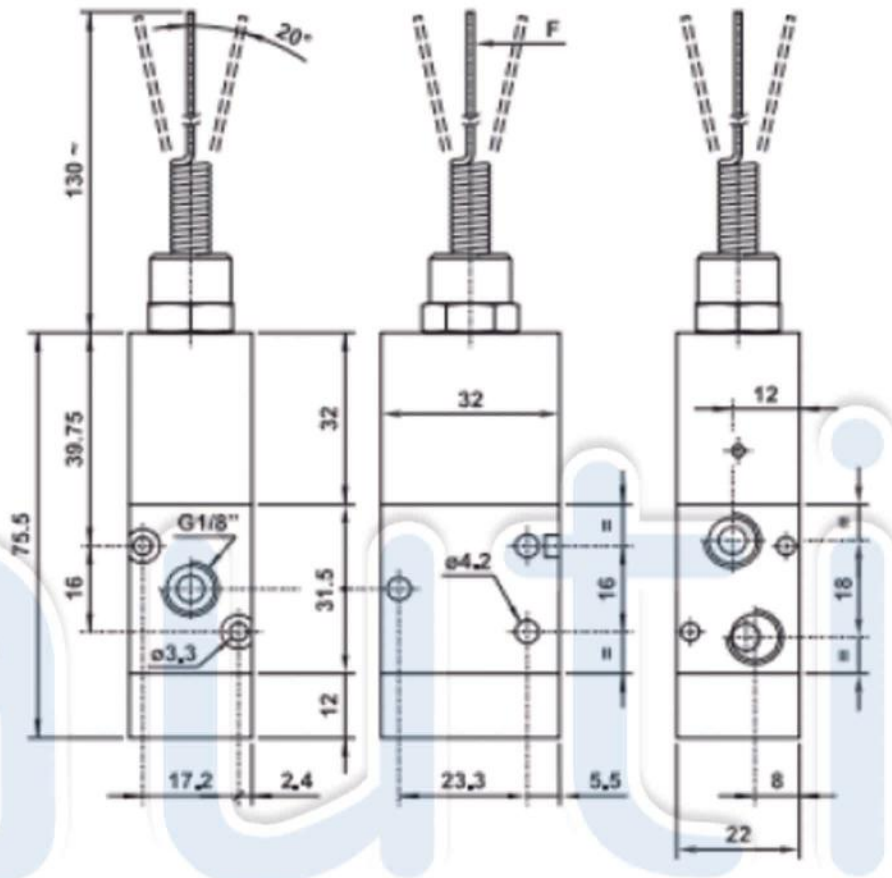

# Válvulas de antena 3/2 de 1/8"

PNEUMATIC

Fuerza de accionamiento en función de la presión alimentación

P1: 2.5 bar P1: 10 bar

F: 0.3 N F: 0.8 N

contacto@autic.com.mx

(01 33) 3651-4699

(01 33) 3609-8973

## DATO TECNICO

Diámetro nominal	5 mm
Flujo nominal a 6 bar	550 Nl/min
Temperatura de trabajo	max +60°C
Presión de trabajo	-0.9 ... 10 bar
Fuerza de accionamiento (a menos que se indique lo contrario)	~40 N
Fluido	Aria filtrado 50μ con o sin lubricación