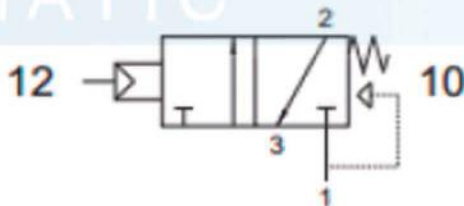

# Válvulas de antena 3/2 de 1/8"

PNEUMATIC

Fuerza de accionamiento en función de la presión alimentación

P1: 2.5 bar P1: 10 bar

F: 0.3 N F: 0.8 N

contacto@autic.com.mx

(01 33) 3651-4699

(01 33) 3609-8973

## DATO TECNICO

Diámetro nominal	5 mm
Flujo nominal a 6 bar	550 Nl/min
Temperatura de trabajo	max +60°C
Presión de trabajo	-0.9 ... 10 bar
Fuerza de accionamiento (a menos que se indique lo contrario)	~40 N
Fluido	Aria filtrado 50μ con o sin lubricación