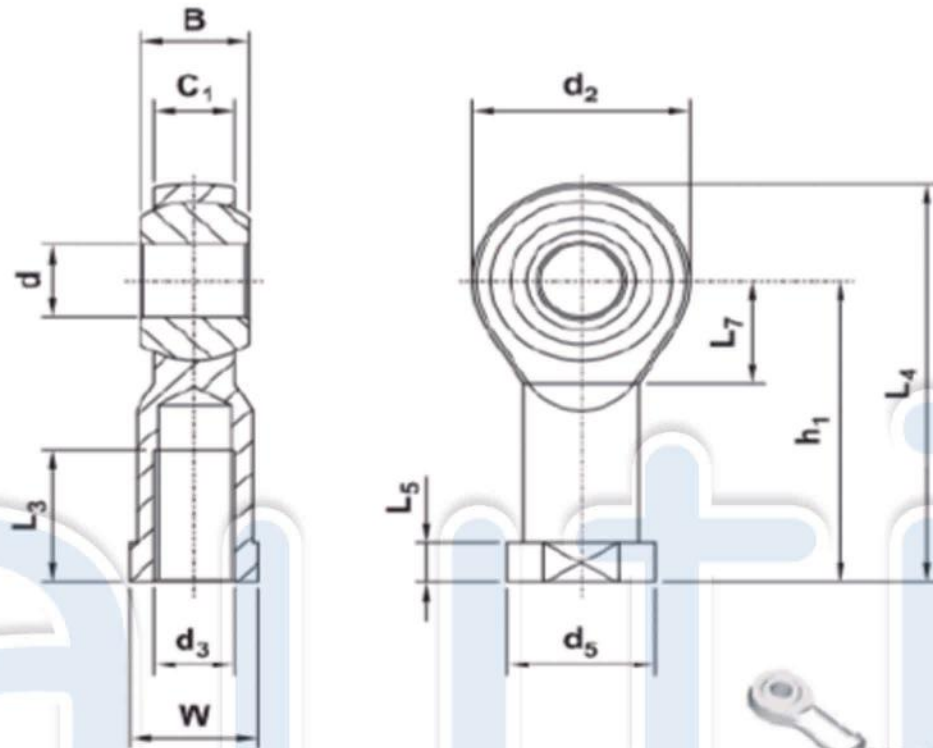

Rotula

Medidas de: 12, 16, 20, 25, 32, 40, 50, 63, 80, 100, 125, 160 y 200

PNEUMATIC

	d ₃	d	B	C ₁	d ₂	d ₅	h ₁	L ₃	L ₄	L ₅	L ₇	W
8-10	M4x0.7	ø5	8	6	18	ø11	27	10	36	4	10	9
12-16	M6x1	ø6	9	6.75	20	ø13	30	12	40	5	11	11
20	M8x1.25	ø8	12	9	24	ø16	36	16	48	5	13	14
25-32	M10x1.25	ø10	14	10.5	28	ø19	43	20	57	6.5	15	17
40	M12x1.25	ø12	16	12	32	ø22	50	22	66	6.5	17	19
50-63	M16x1.5	ø16	21	15	42	ø27	64	28	85	8	23	22
80-100	M20x1.5	ø20	25	18	50	ø34	77	33	102	10	27	30
125	M27x2	ø30	37	25	70	ø50	110	51	145	15	36	41
160-200	M36x2	ø35	43	28	80	ø58	125	56	165	17	41	50