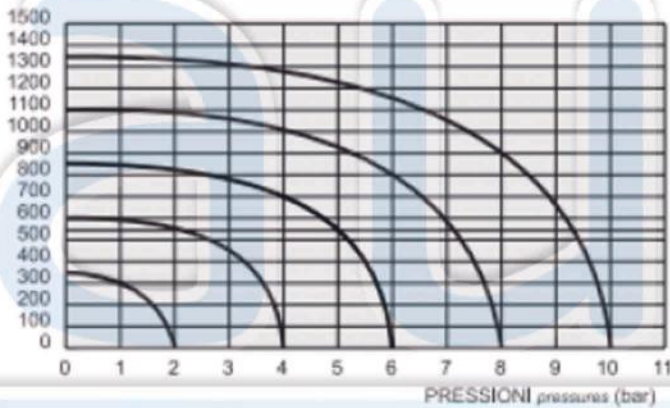

Válvula temporizadora de potencia

contacto@autic.com.mx

(01 33) 3651-4699

(01 33) 3609-8973

(01 33) 3152-0298

autic®

PNEUMATIC DATO TECNICO

Cuerda	G1/8"
Presión de trabajo	2 ... 10 bar 0.2 ... 1 MPa
Presió de accionamiento	3 ... 10 bar 0.3 ... 1 MPa
Temperatura de funcionamiento	max +60°C
Fluido	Aire filtrado con o sin lubricación 50µ