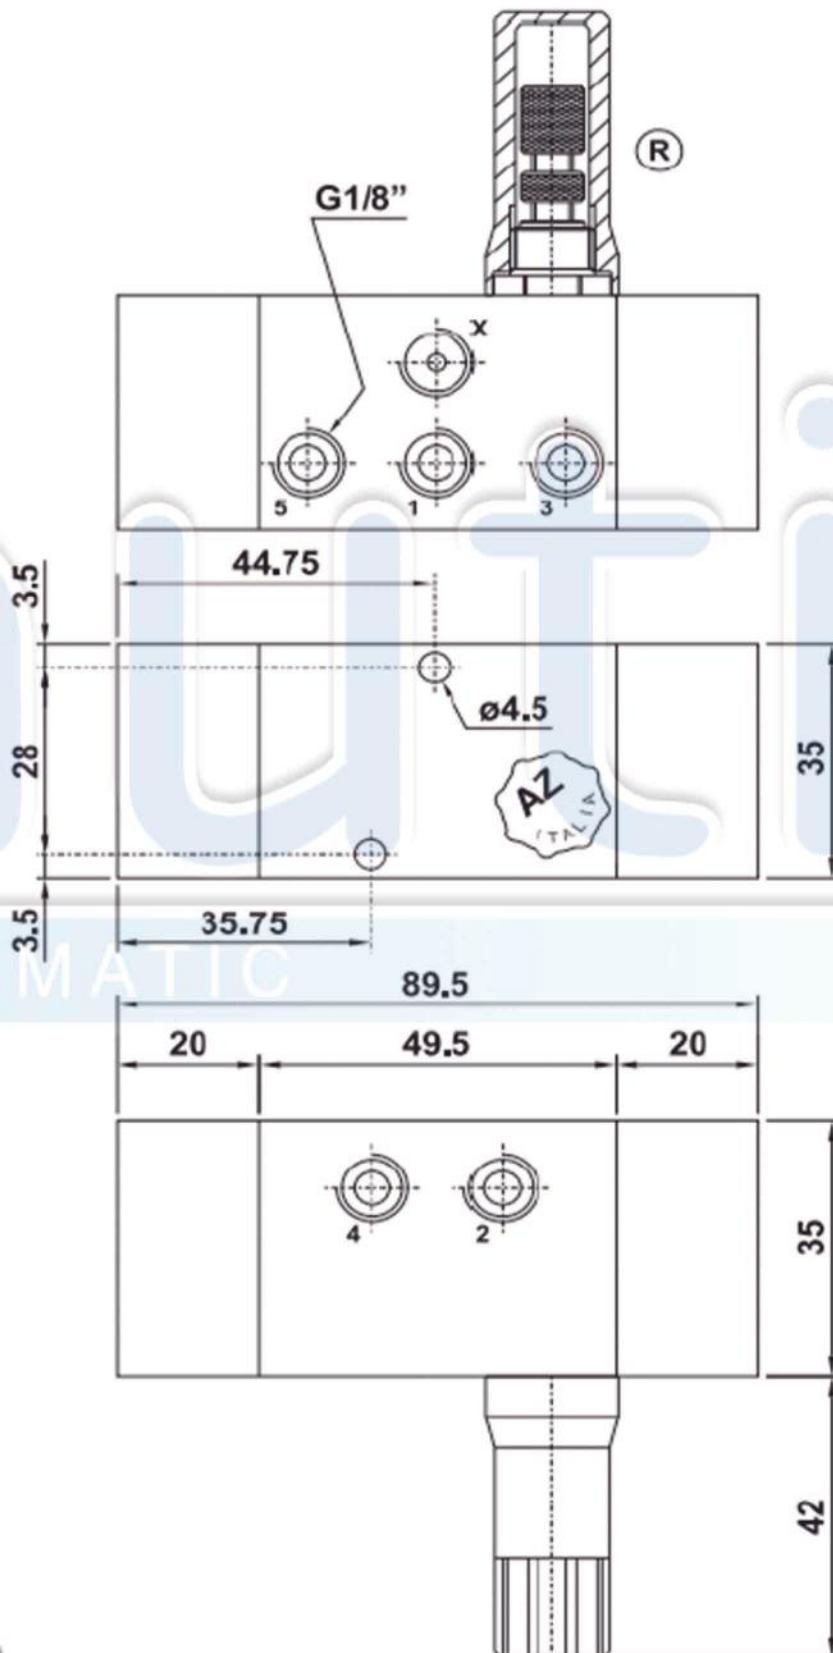

Válvula temporizadora de potencia

contacto@autic.com.mx

(01 33) 3651-4699

(01 33) 3609-8973

(01 33) 3152-0298

autic®

PNEUMATIC DATO TECNICO

Cuerda	G1/8"
Presión de trabajo	2 ... 10 bar 0.2 ... 1 MPa
Presió de accionamiento	3 ... 10 bar 0.3 ... 1 MPa
Temperatura de funcionamiento	max +60°C
Fluido	Aire filtrado con o sin lubricación 50µ