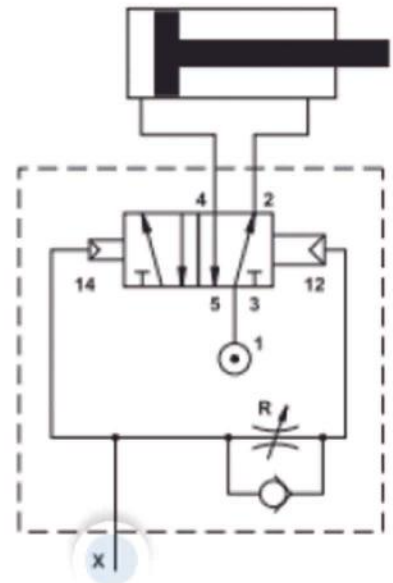

Válvula temporizadora de potencia

contacto@autic.com.mx

(01 33) 3651-4699

(01 33) 3609-8973

(01 33) 3152-0298

autic®

PNEUMATIC DATO TECNICO

Cuerda	G1/8"
Presión de trabajo	2 ... 10 bar 0.2 ... 1 MPa
Presió de accionamiento	3 ... 10 bar 0.3 ... 1 MPa
Temperatura de funcionamiento	max +60°C
Fluido	Aire filtrado con o sin lubricación 50µ