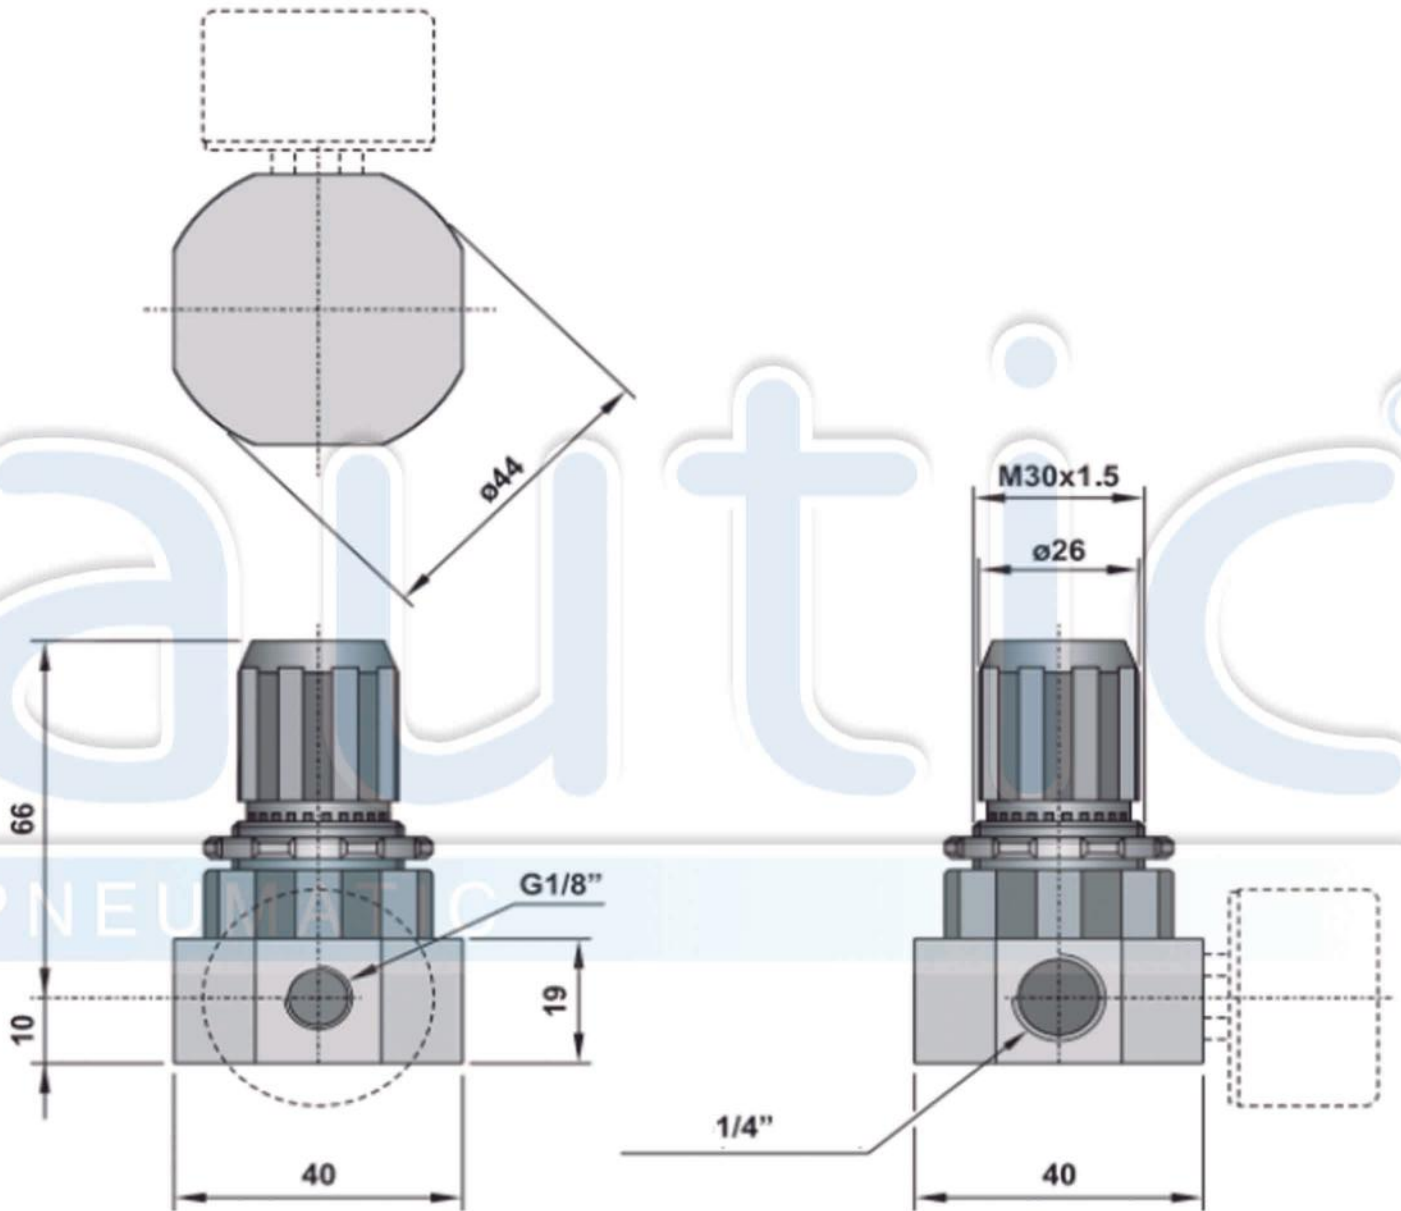

Mini regulador de presión

1/4"

contacto@autic.com.mx

(01 33) 3651-4699

(01 33) 3609-8973

(01 33) 3152-0298

Codigo	MREG 2-08
Puertos	G1/4"
Temperatura de trabajo	max +50°C
Presión de trabajo	0 bar; 0 MPa 10 bar; 1 MPa
Presión operacional	0.5 bar; 0.05 MPa 8 bar; 0.8 MPa
Diferencia de presión mínima	0.2 bar; 0.02 MPa
Histéresis	p_1 1.6 p_1 0.6
Flujo recomendado	550 NI/min