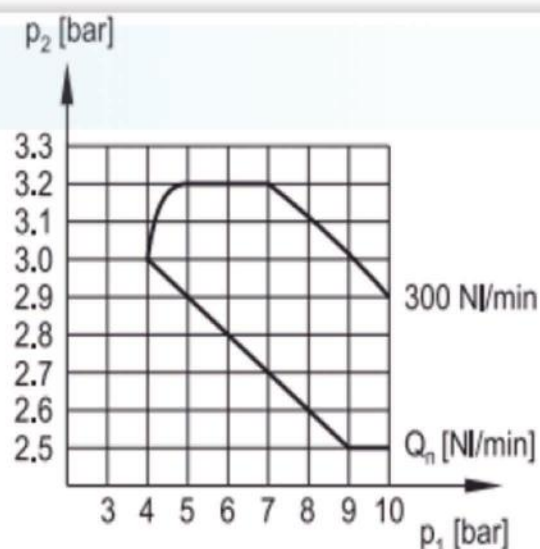

Variación de la presión de uso en la presencia de fluctuaciones de presión de suministro

contacto@autic.com.mx

(01 33) 3651-4699

(01 33) 3609-8973

(01 33) 3152-0298