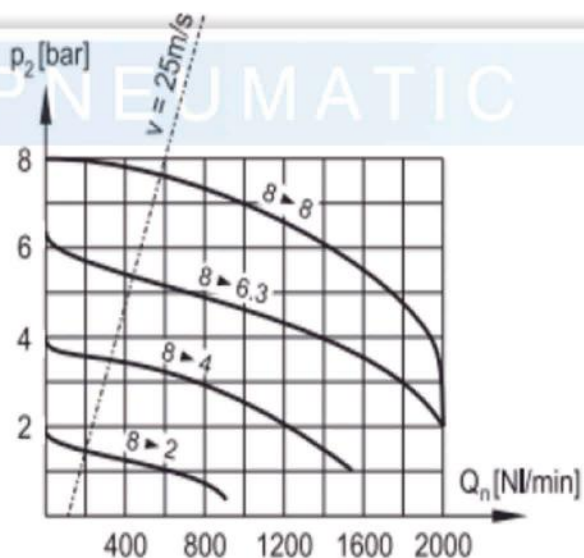

Codigo	MREG 2-08
Puertos	G1/4"
Temperatura de trabajo	max +50°C
Presión de trabajo	0 bar; 0 MPa 10 bar; 1 MPa
Presión operacional	0.5 bar; 0.05 MPa 8 bar; 0.8 MPa
Diferencia de presión mínima	0.2 bar; 0.02 MPa
Histéresis	p_1 1.6 p_1 0.6
Flujo recomendado	550 NI/min

Características de caudal