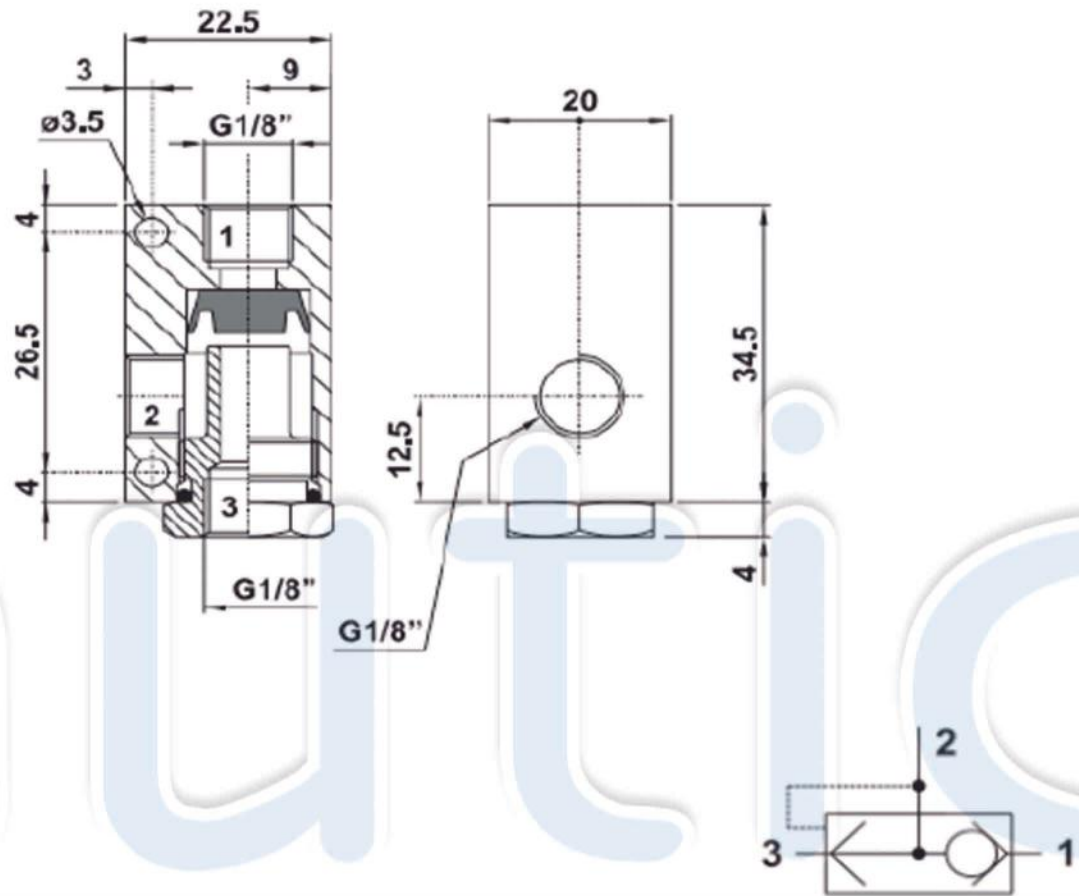

Válvula de escape rápido

1/8"

PNEUMATIC

1/4"

contacto@autic.com.mx

(01 33) 3651-4699

(01 33) 3609-8973

(01 33) 3152-0298

A	B	L1	L2	ch	confez. package
G1/8"	6.5	42	27	15	25
G1/4"	9.5	53	35	19	25
G1/2"	13	72	43	26	10

PNEUMATIC

DATO TECNICO

Temperatura de trabajo	max +60°C
Presión de trabajo	2 ... 10 bar 0.2 ... 1 MPa
Fluido	Aria filtrado 50µ con o sin lubricación