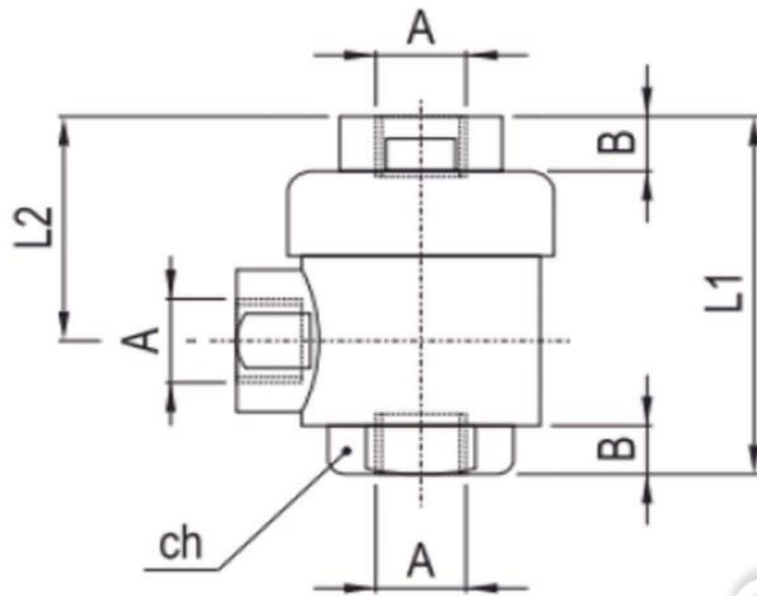

A	B	L1	L2	ch	confez. package
G1/8"	6.5	42	27	15	25
G1/4"	9.5	53	35	19	25
G1/2"	13	72	43	26	10

PNEUMATIC

DATO TECNICO

Temperatura de trabajo	max +60°C
Presión de trabajo	2 ... 10 bar 0.2 ... 1 MPa
Fluido	Aria filtrado 50µ con o sin lubricación