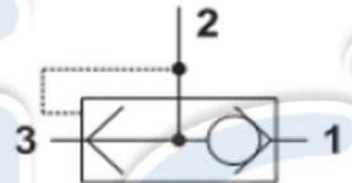

A	B	L1	L2	ch	confez. package
G1/8"	6.5	42	27	15	25
G1/4"	9.5	53	35	19	25
G1/2"	13	72	43	26	10

PNEUMATIC

DATO TECNICO

Temperatura de trabajo	max +60°C
Presión de trabajo	2 ... 10 bar 0.2 ... 1 MPa
Fluido	Aria filtrado 50µ con o sin lubricación