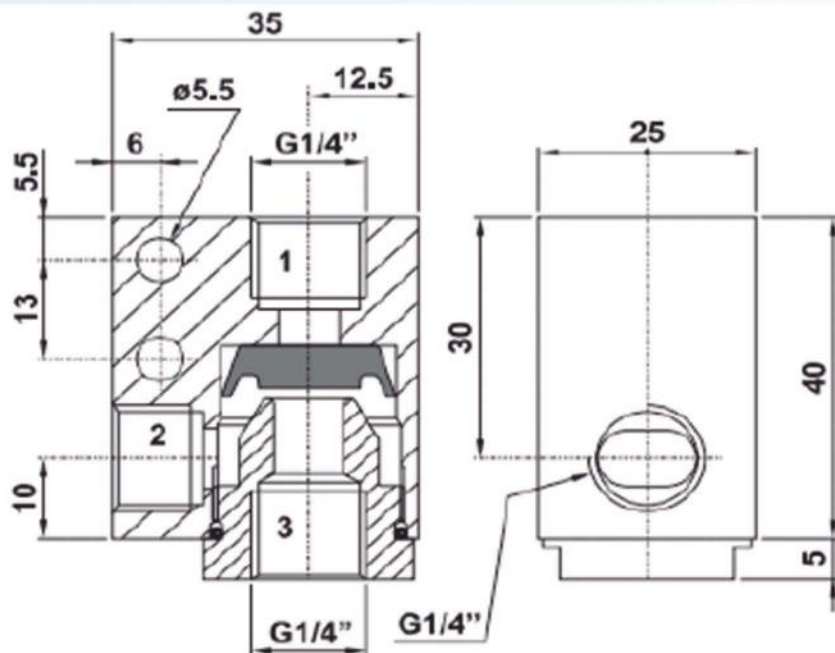

contacto@autic.com.mx

(01 33) 3651-4699

(01 33) 3609-8973

(01 33) 3152-0298