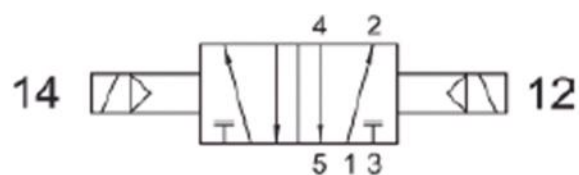

Electroválvula 5/2 de 1/8" monoestable de flujo medio

contacto@autic.com.mx

(01 33) 3651-4699

(01 33) 3609-8973

(01 33) 3152-0298