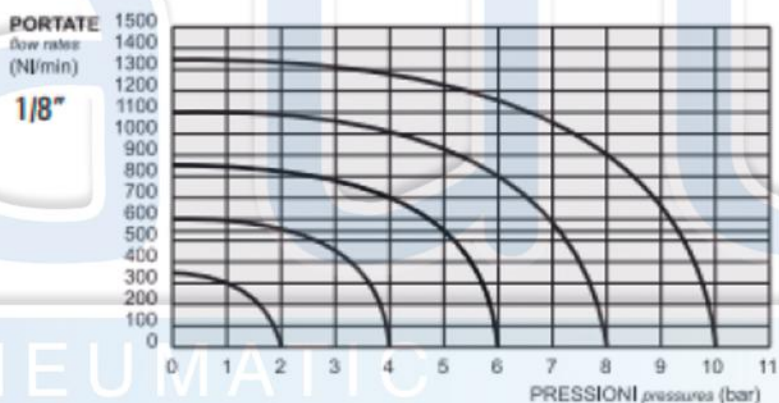

## DATO TECNICO

Orificio nominal	1/8"
Temperatura de trabajo	max +60°C
Presión de accionamiento	1 ... 10bar 0.1... 1 MPa
Presión de trabajo	1 ... 10 bar 0.1 ... MPa
Fluido	Aire filtrado con o sin lubricación 50μ