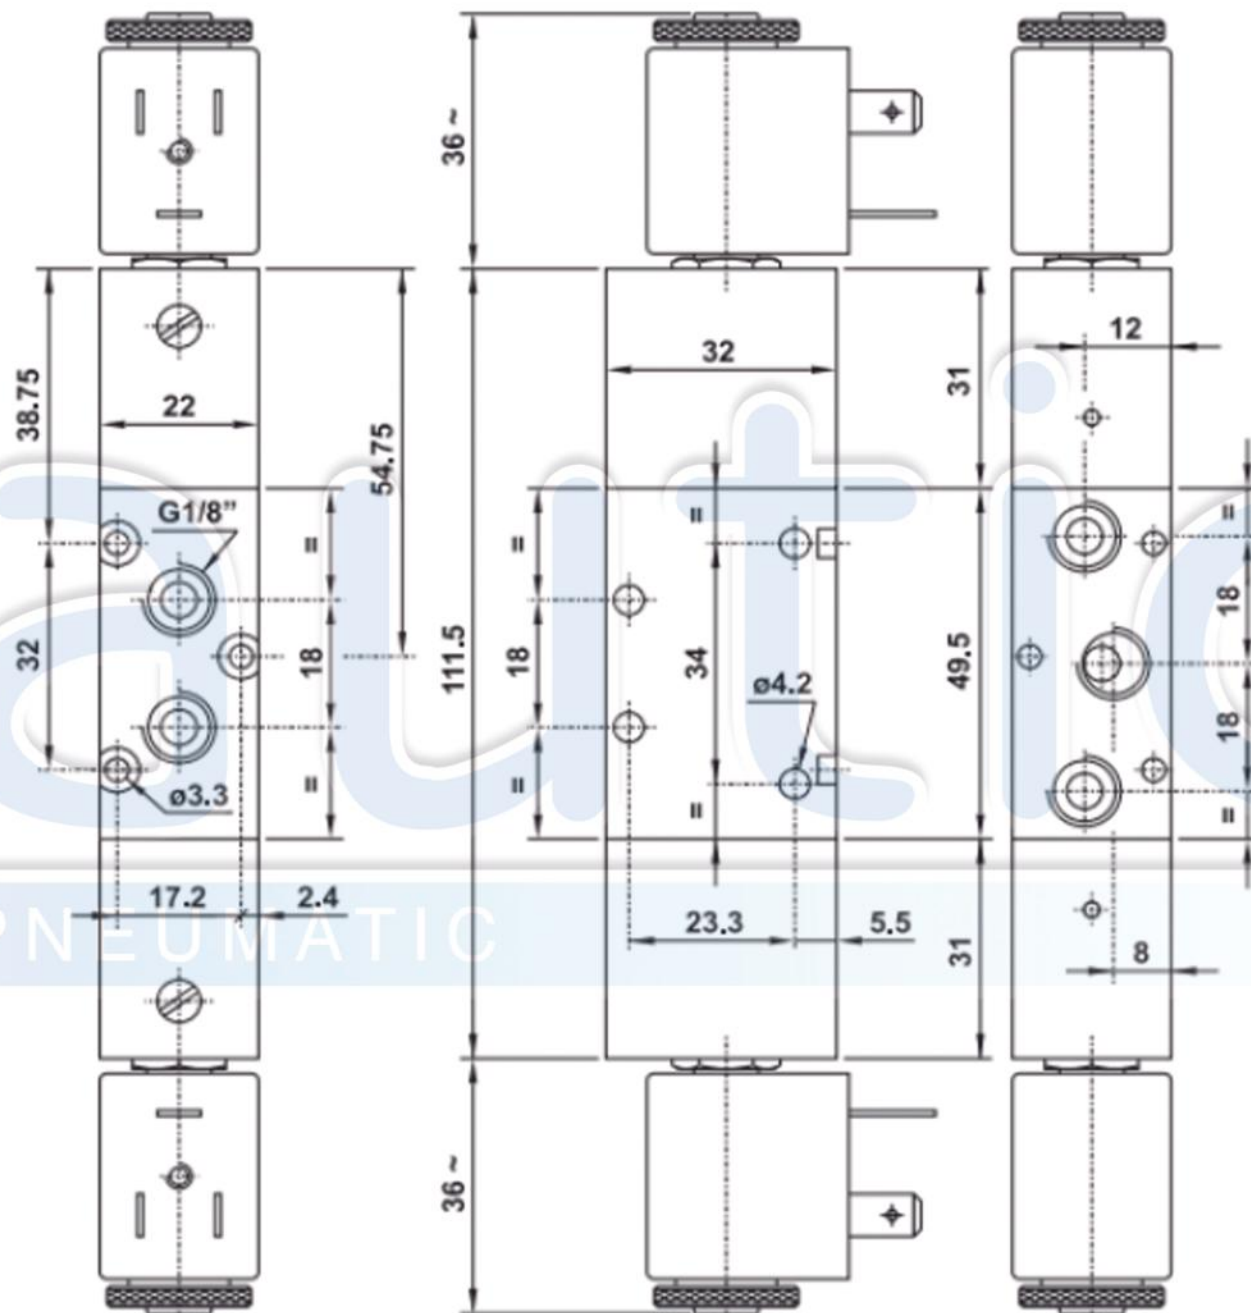

Electroválvula 5/2 de 1/8" monoestable de flujo medio

contacto@autic.com.mx

(01 33) 3651-4699

(01 33) 3609-8973

(01 33) 3152-0298