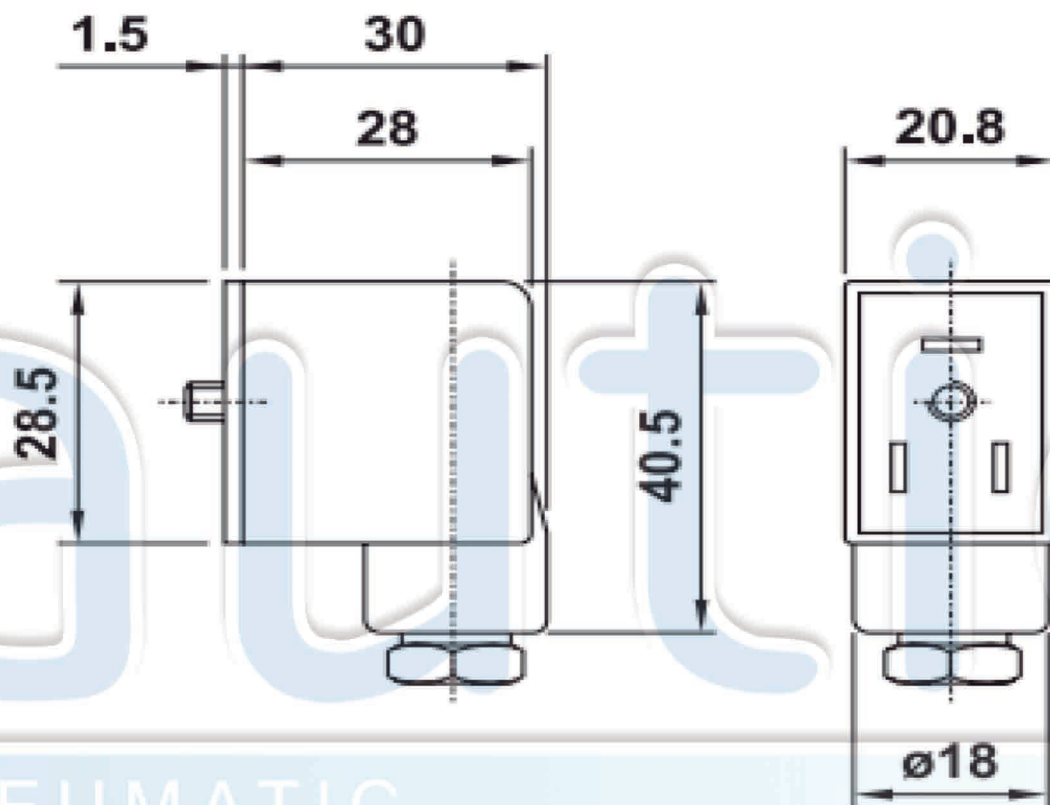

Conector para bobina

Con o sin Led indicador