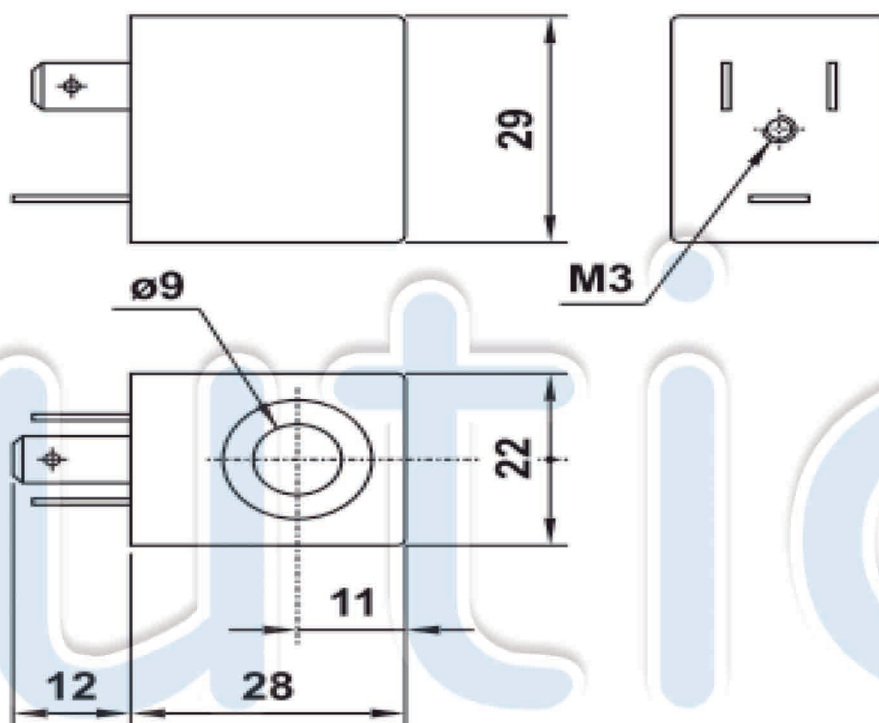

Bobina de 22mm

PNEUMATIC

DATO TECNICO

Temperatura max. de trabajo	+50°C
Insercion	ED 100%
Protección con conector correctamente instalado	IP 65
Tolerancia a la tensión	±10%

Demanda baja potencia 1.5W consumo