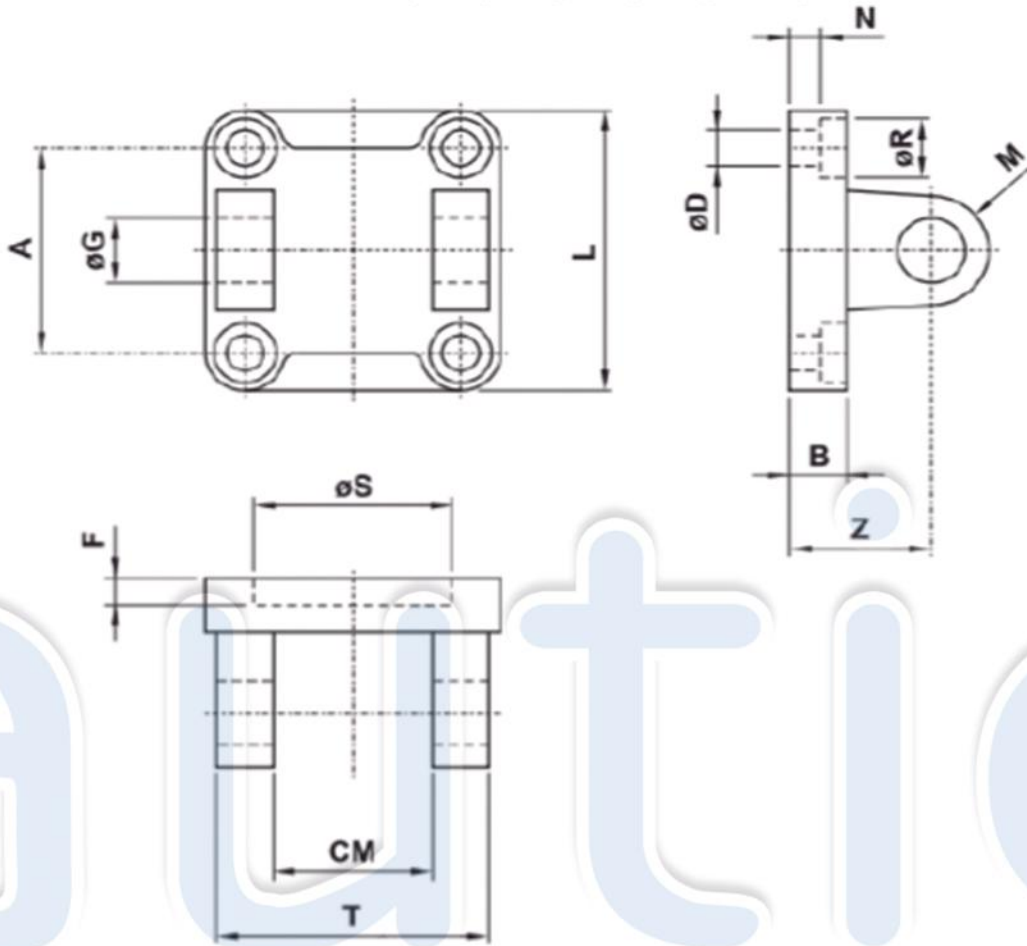

Fijación trasera hembra

Medidas de: 32, 40, 50, 63, 80, 100, 125

PNEUMATIC

per alesaggio for bore	A	B	CM	D	F	G	L	M	N	R	S	T	Z
32	32.5	9	26	6.6	5	10	45	10	5.5	11	30	45	22
40	38	9	28	6.6	5	12	52	12	5.5	11	35	52	25
50	46.5	11	32	8	5	12	65	12	6.5	15	40	60	27
63	56.5	11	40	9	5	16	75	16	6.5	15	45	70	32
80	72	14	50	11	5	16	95	16	10	18	45	90	36
100	89	14	60	11	5	20	115	20	10	18	55	110	41
125	110	20	70	14	7	25	140	25	10	20	60	130	50
160	140	20	90	18	7	30	180	25	10	26	65	170	55
200	175	25	90	18	7	30	220	25	11	26	75	170	60