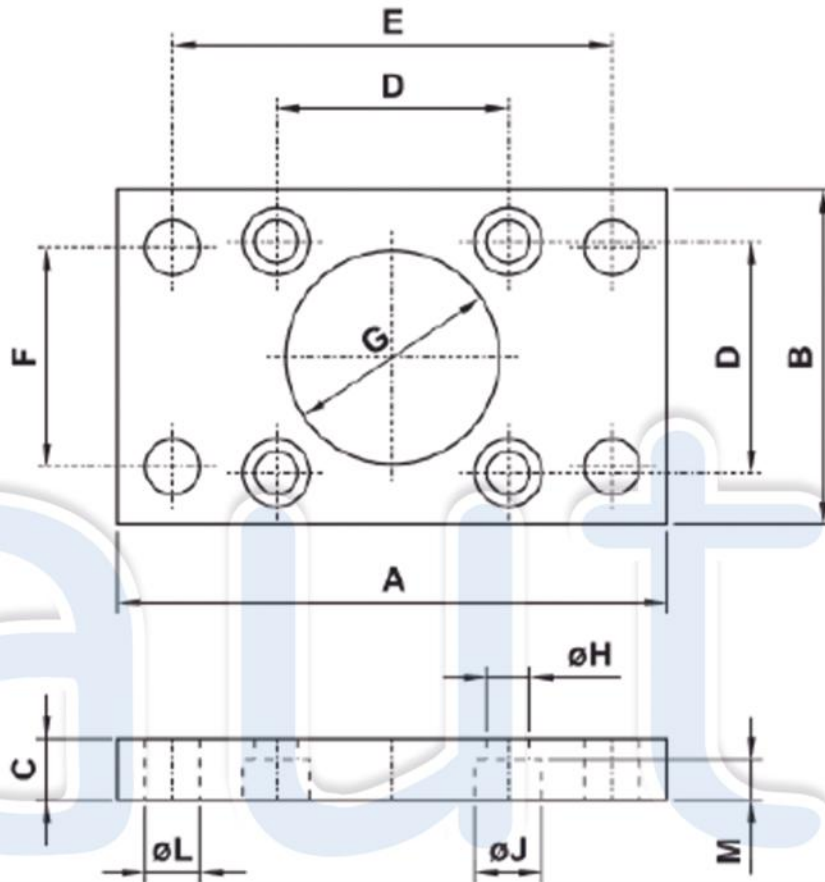

Brida frontal

Medidas de: 32, 40, 50, 63, 80, 100, 125, 160 y 200

	A	B	C	D	E	F	G	H	J	L	M
32	80	45	10	32.5	64	32	ø30	6.6	10.5	7	6.5
40	90	52	10	38	72	36	ø35	6.6	11	9	6.5
50	110	65	12	46.5	90	45	ø40	9	15	9	8.5
63	120	75	12	56.5	100	50	ø45	9	15	9	8.5
80	150	95	16	72	126	63	ø45	11	18	12	10.5
100	170	115	16	89	150	75	ø55	11	18	14	10.5
125	205	140	20	110	180	90	ø60	13.5	20	16	12.5
160	260	180	20	140	230	115	ø65	18	26	18	16.5
200	300	220	25	175	270	135	ø75	18	26	22	16.5